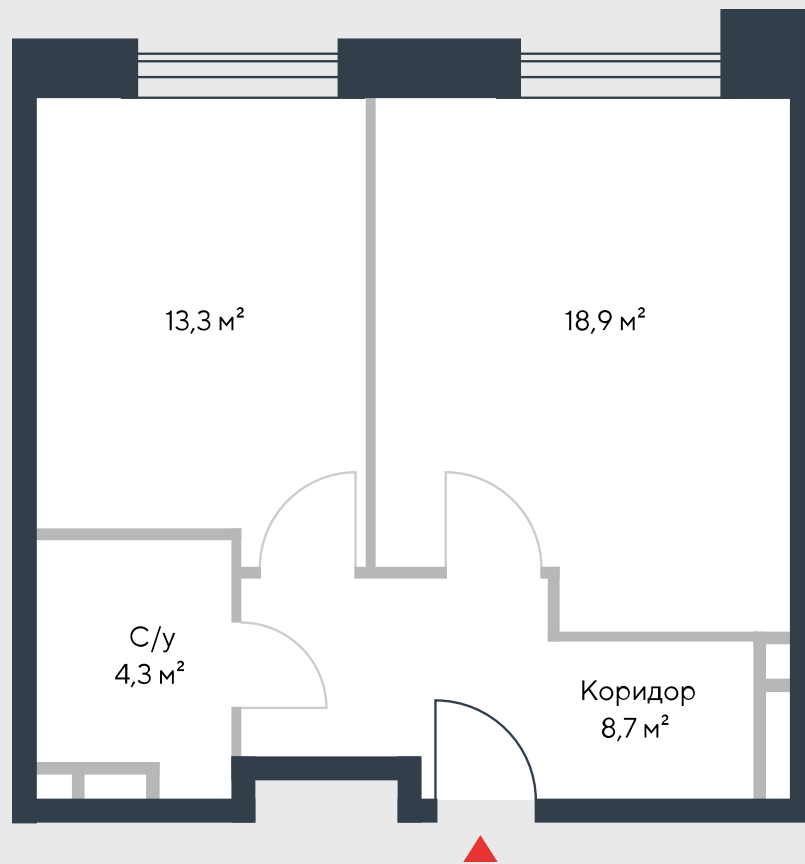

РИВЕР  
ПАРК

www.river-park.ru  
+7 (495) 620-99-99

12 ЭТАЖ

СХЕМА ЭТАЖА

КОРПУС 7

СЕКЦИЯ 2

ЭТАЖ 12

2

*Tun*

**45,2 м<sup>2</sup>**

№277

ПРЕИМУЩЕСТВА

Бассейн в доме

Высокие потолки

Срок сдачи:  
2026

СТОИМОСТЬ