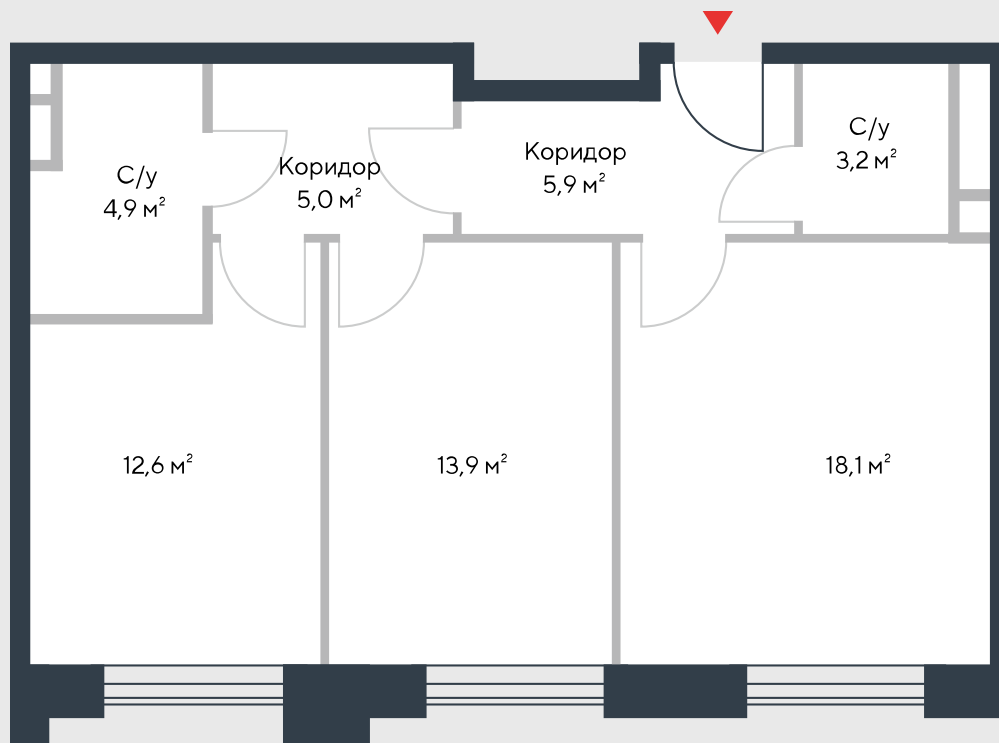

РИВЕР  
ПАРК

www.river-park.ru  
+7 (495) 620-99-99

12 ЭТАЖ

СХЕМА ЭТАЖА

КОРПУС 7

СЕКЦИЯ 2

ЭТАЖ 12

3

Туп

63,6 м<sup>2</sup>

№282

ПРЕИМУЩЕСТВА

Бассейн в доме

Высокие потолки

Срок сдачи:  
2026

СТОИМОСТЬ