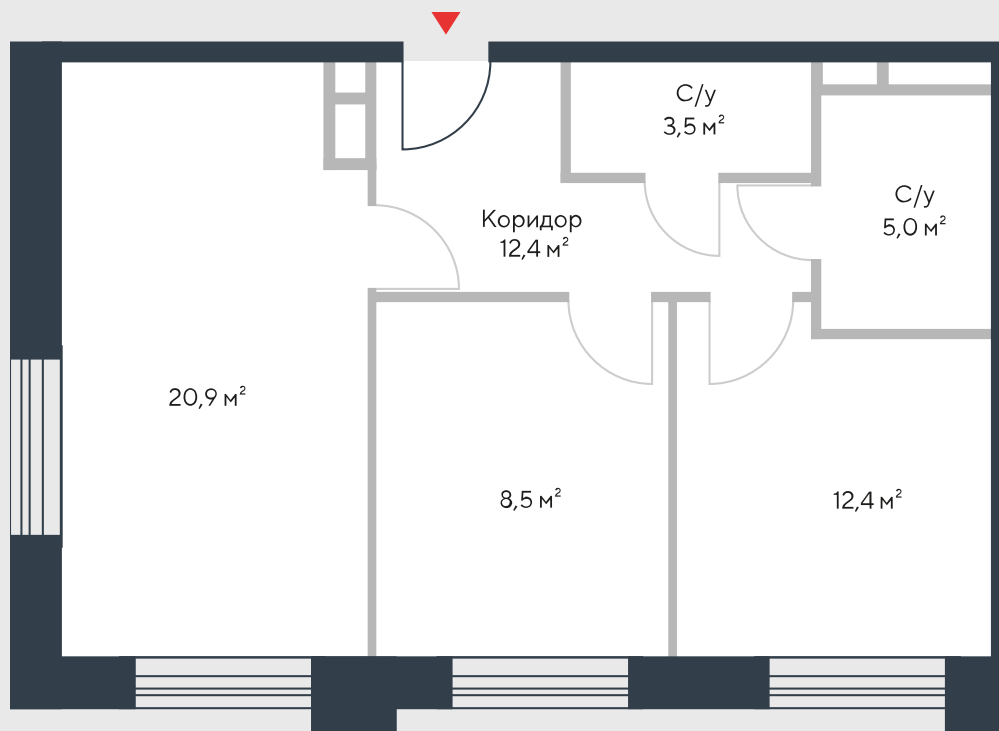

РИВЕР
ПАРК

www.river-park.ru
+7 (495) 620-99-99

2 ЭТАЖ

СХЕМА ЭТАЖА

КОРПУС 7

СЕКЦИЯ 2

ЭТАЖ 2

3

Туп

62,7 м²

№122

ПРЕИМУЩЕСТВА

Бассейн в доме

Высокие потолки

Срок сдачи:
2026

СТОИМОСТЬ