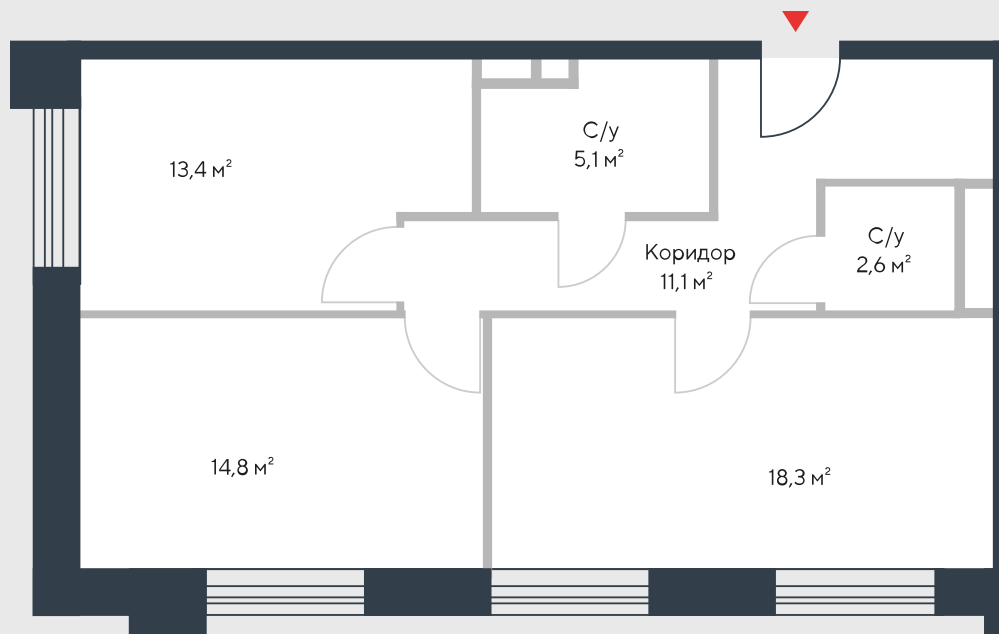

РИВЕР  
ПАРК

www.river-park.ru  
+7 (495) 620-99-99

2 ЭТАЖ

СХЕМА ЭТАЖА

КОРПУС 7

СЕКЦИЯ 2

ЭТАЖ 2

3

Тип

65,3 м<sup>2</sup>

№124

ПРЕИМУЩЕСТВА

Бассейн в доме

Высокие потолки

Срок сдачи:  
2026

СТОИМОСТЬ