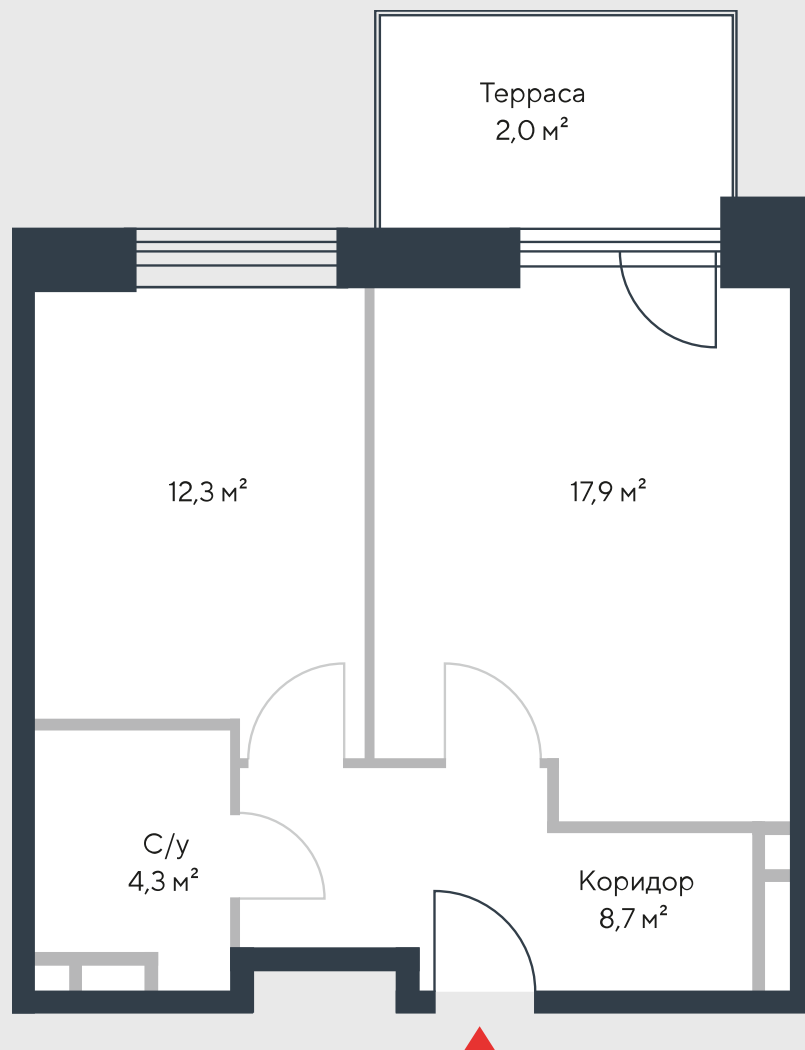

РИВЕР
ПАРК

www.river-park.ru
+7 (495) 620-99-99

2 ЭТАЖ

СХЕМА ЭТАЖА

КОРПУС 7

СЕКЦИЯ 2

ЭТАЖ 2

2

Тип

45,2 м²

№130

ПРЕИМУЩЕСТВА

Терраса

Бассейн в доме

Высокие потолки

Срок сдачи: 2026