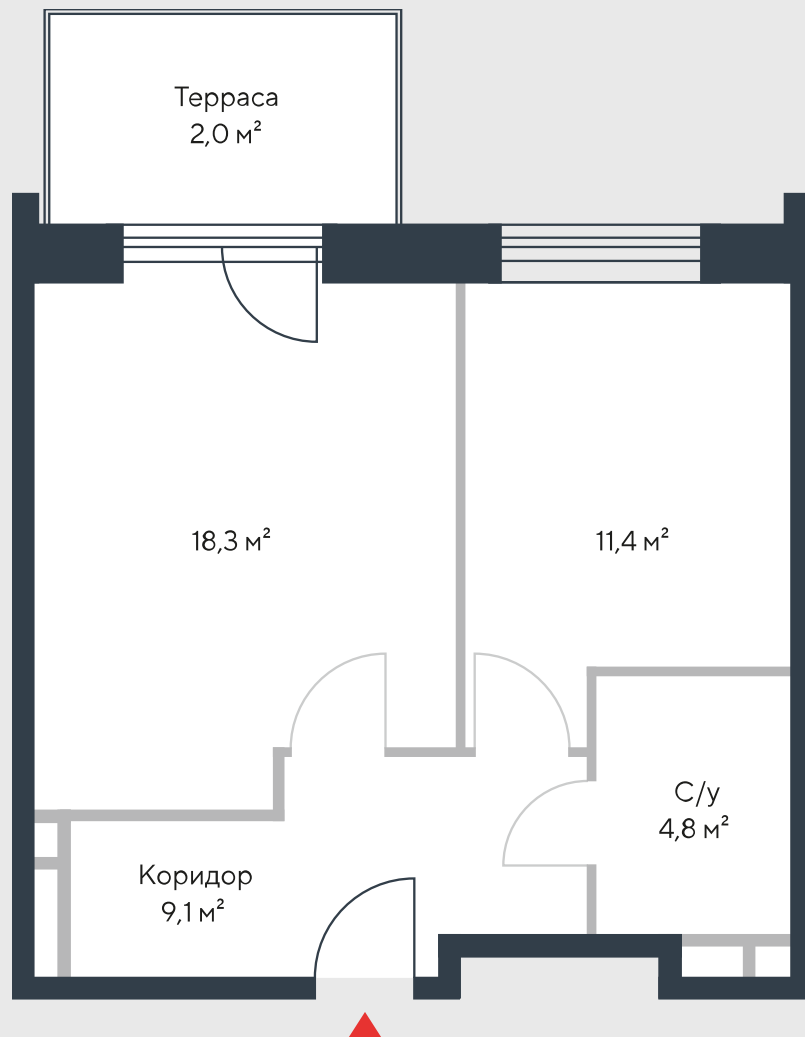

РИВЕР
ПАРК

www.river-park.ru
+7 (495) 620-99-99

2 ЭТАЖ

СХЕМА ЭТАЖА

КОРПУС 7

СЕКЦИЯ 2

ЭТАЖ 2

2

Тип

45,6 м²

№131

ПРЕИМУЩЕСТВА

Терраса

Бассейн в доме

Высокие потолки

Срок сдачи: 2026