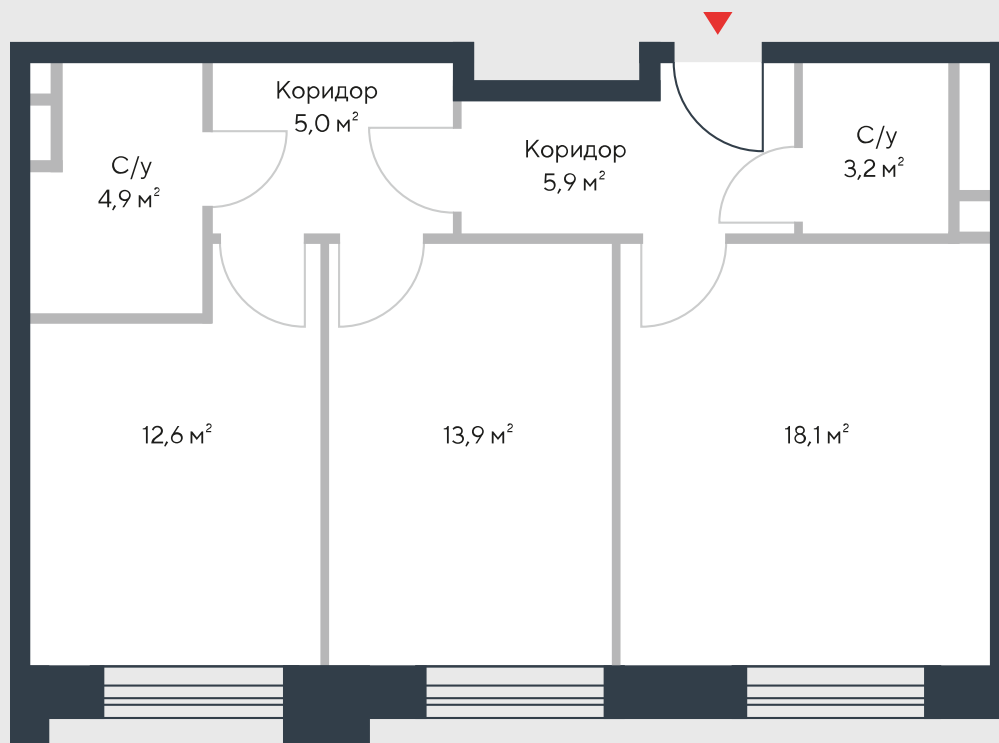

РИВЕР
ПАРК

www.river-park.ru
+7 (495) 620-99-99

2 ЭТАЖ

СХЕМА ЭТАЖА

КОРПУС 7

СЕКЦИЯ 2

ЭТАЖ 2

3

Тип

63,6 м²

№136

ПРЕИМУЩЕСТВА

Бассейн в доме

Высокие потолки

Срок сдачи:
2026

СТОИМОСТЬ