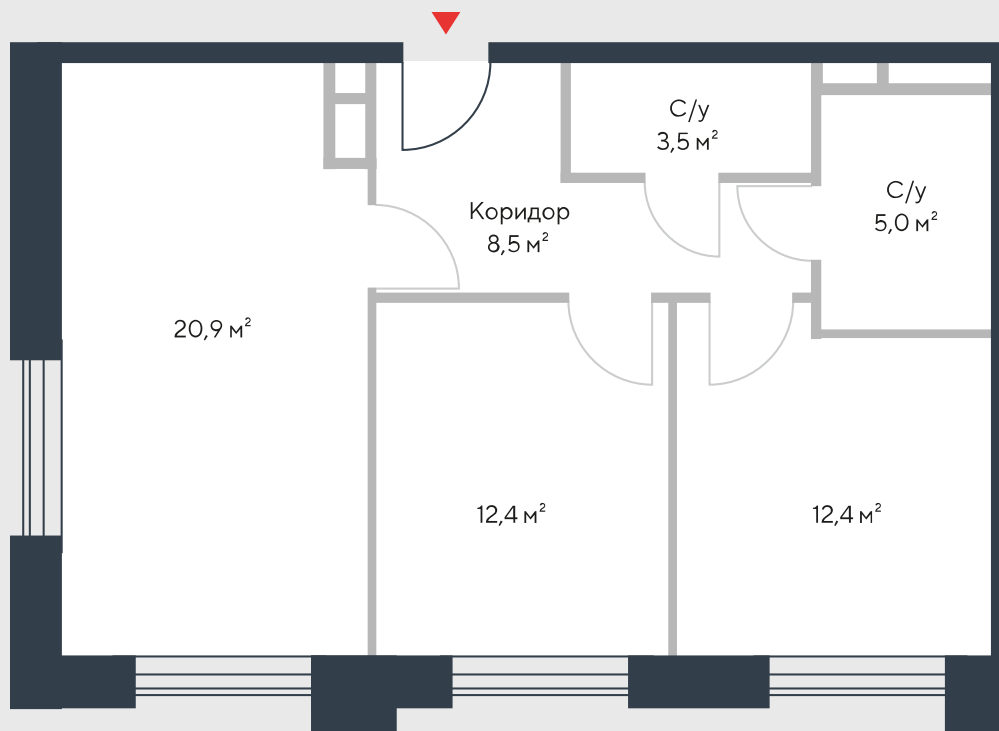

РИВЕР
ПАРК

www.river-park.ru
+7 (495) 620-99-99

3 ЭТАЖ

СХЕМА ЭТАЖА

КОРПУС 7

СЕКЦИЯ 2

ЭТАЖ 3

3

Туп

62,7 м²

№137

ПРЕИМУЩЕСТВА

Бассейн в доме

Высокие потолки

Срок сдачи:
2026

СТОИМОСТЬ