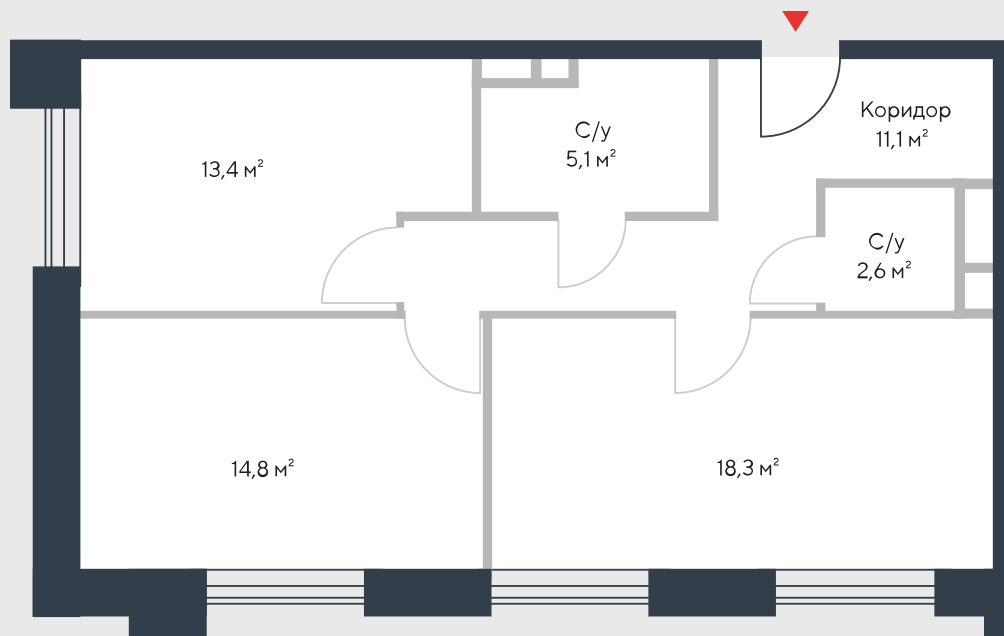

РИВЕР
ПАРК

www.river-park.ru
+7 (495) 620-99-99

3 ЭТАЖ

СХЕМА ЭТАЖА

КОРПУС 7

СЕКЦИЯ 2

ЭТАЖ 3

3

Тип

65,3 м²

№139

ПРЕИМУЩЕСТВА

Бассейн в доме

Высокие потолки

Срок сдачи:
2026

СТОИМОСТЬ