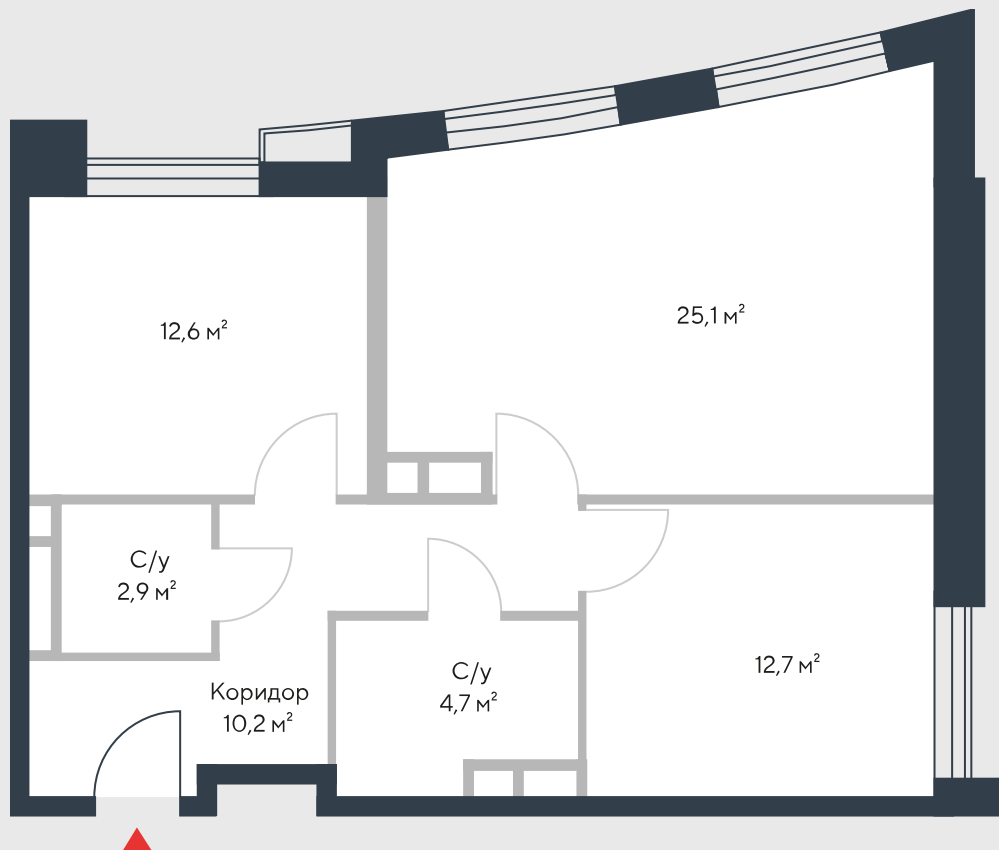

РИВЕР
ПАРК

www.river-park.ru
+7 (495) 620-99-99

3 ЭТАЖ

СХЕМА ЭТАЖА

КОРПУС 7

СЕКЦИЯ 2

ЭТАЖ 3

3

Тип

68,2 м²

№147

ПРЕИМУЩЕСТВА

Бассейн в доме

Высокие потолки

Срок сдачи:
2026

СТОИМОСТЬ