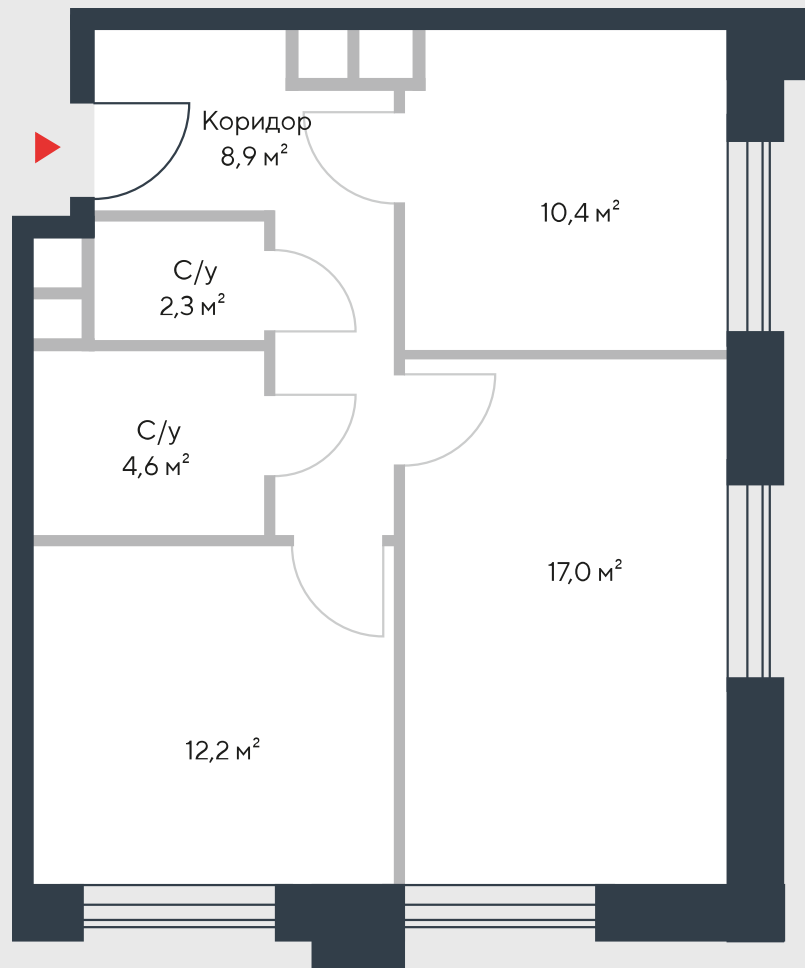

РИВЕР
ПАРК

www.river-park.ru
+7 (495) 620-99-99

3 ЭТАЖ

СХЕМА ЭТАЖА

КОРПУС 7

СЕКЦИЯ 2

ЭТАЖ 3

2

Тип

55,4 м²

№148

ПРЕИМУЩЕСТВА

Бассейн в доме

Высокие потолки

Срок сдачи:
2026

СТОИМОСТЬ