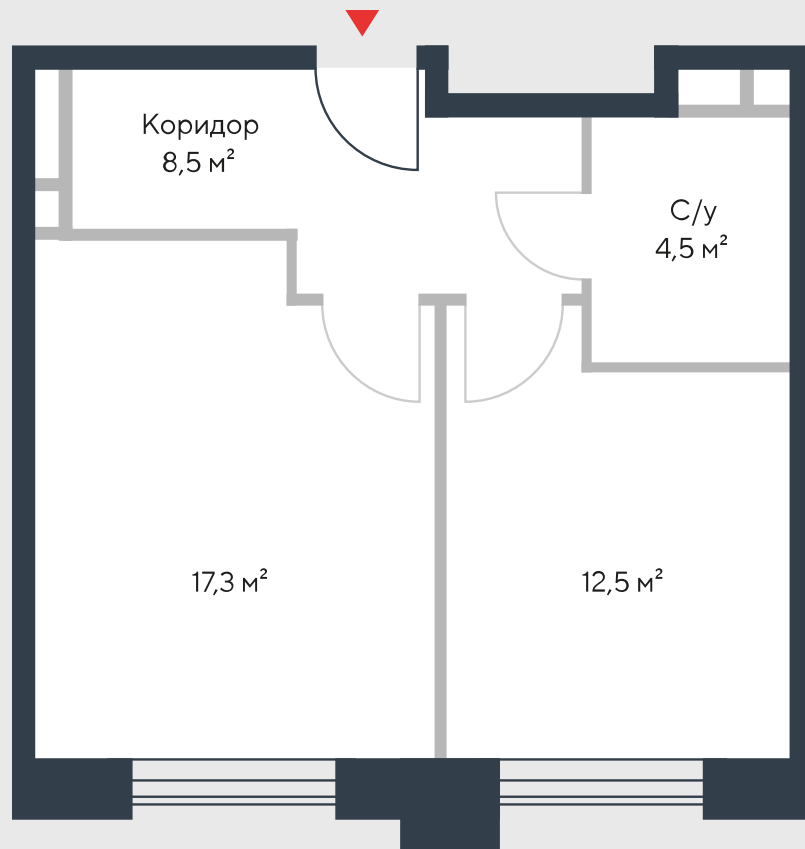

РИВЕР  
ПАРК

www.river-park.ru  
+7 (495) 620-99-99

3 ЭТАЖ

СХЕМА ЭТАЖА

КОРПУС 7

СЕКЦИЯ 2

ЭТАЖ 3

2

Тип

**42,8** м<sup>2</sup>

№149

ПРЕИМУЩЕСТВА

Бассейн в доме

Высокие потолки

Срок сдачи:  
2026

СТОИМОСТЬ