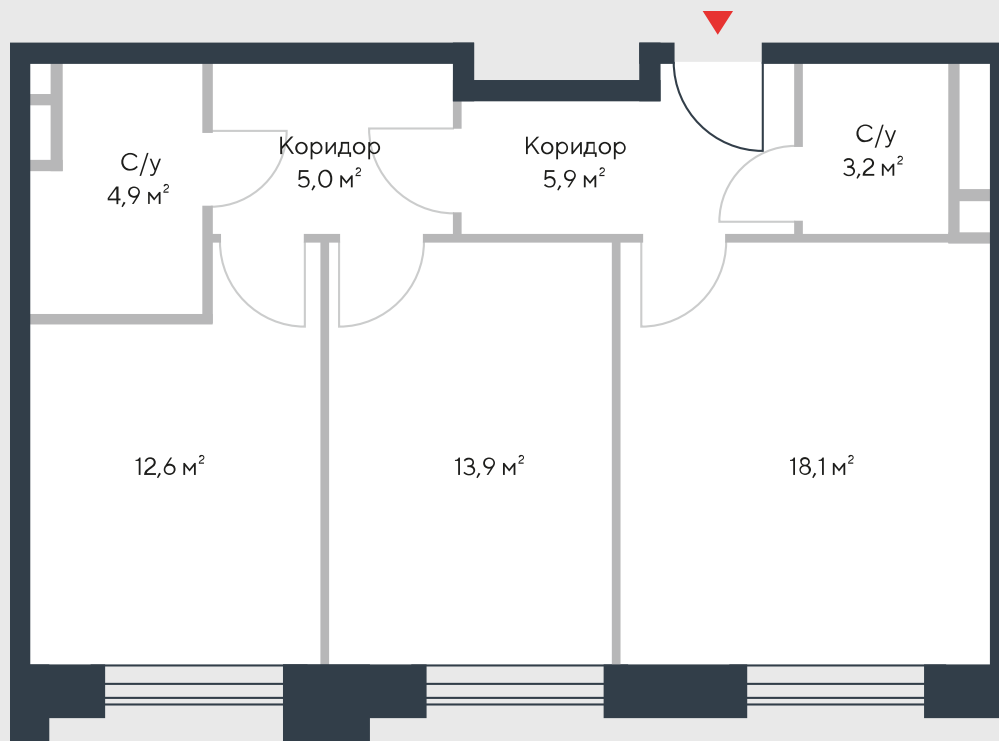

РИВЕР
ПАРК

www.river-park.ru
+7 (495) 620-99-99

3 ЭТАЖ

СХЕМА ЭТАЖА

КОРПУС 7

СЕКЦИЯ 2

ЭТАЖ 3

3

Тип

63,6 м²

№151

ПРЕИМУЩЕСТВА

Бассейн в доме

Высокие потолки

Срок сдачи:
2026

СТОИМОСТЬ