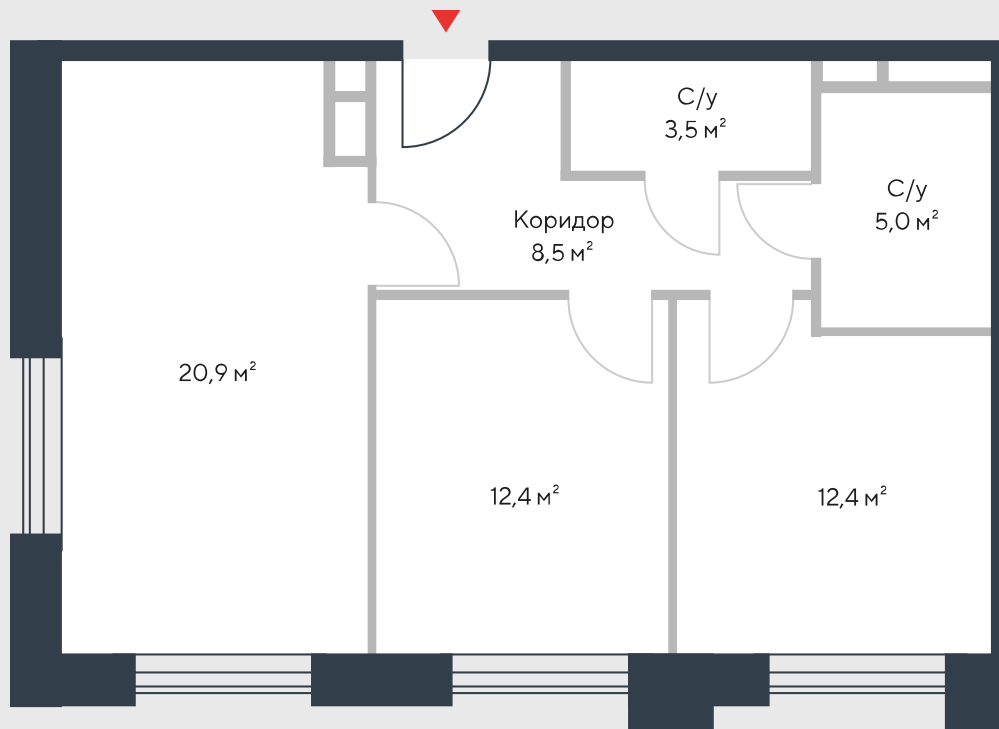

РИВЕР
ПАРК

www.river-park.ru
+7 (495) 620-99-99

4 ЭТАЖ

СХЕМА ЭТАЖА

КОРПУС 7

СЕКЦИЯ 2

ЭТАЖ 4

3

Тип

62,7 м²

№152

ПРЕИМУЩЕСТВА

Бассейн в доме

Высокие потолки

Срок сдачи:
2026

СТОИМОСТЬ