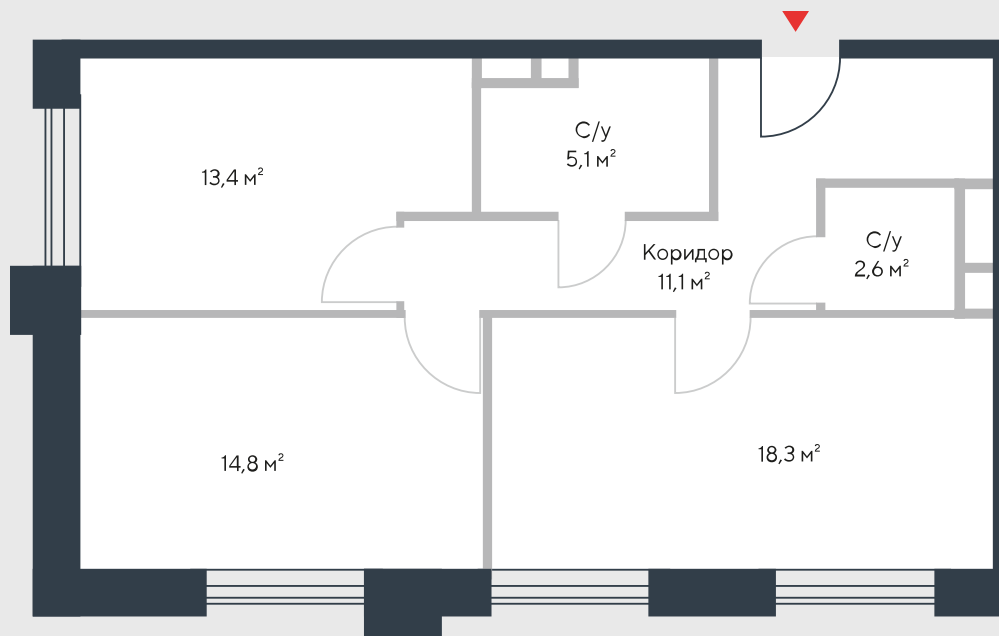

РИВЕР
ПАРК

www.river-park.ru
+7 (495) 620-99-99

4 ЭТАЖ

СХЕМА ЭТАЖА

КОРПУС 7

СЕКЦИЯ 2

ЭТАЖ 4

3

Туп

65,3 м²

№154

ПРЕИМУЩЕСТВА

Бассейн в доме

Высокие потолки

Срок сдачи:
2026

СТОИМОСТЬ