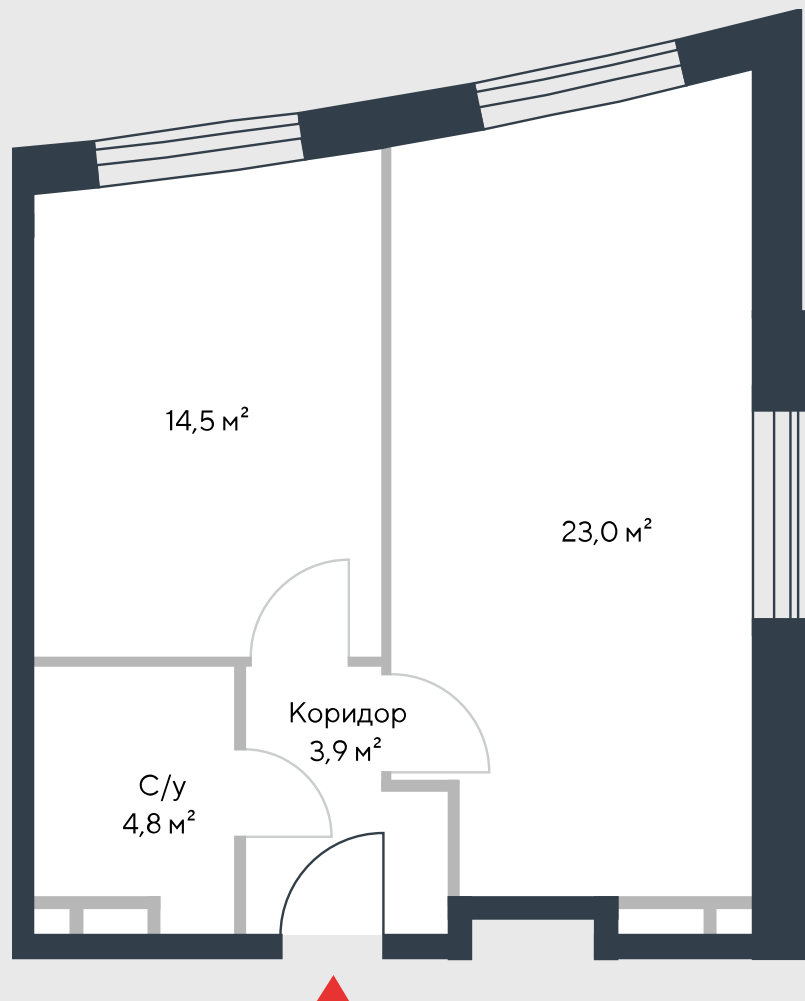

РИВЕР
ПАРК

www.river-park.ru
+7 (495) 620-99-99

4 ЭТАЖ

СХЕМА ЭТАЖА

КОРПУС 7

СЕКЦИЯ 2

ЭТАЖ 4

2

Тип

46,2 м²

№159

ПРЕИМУЩЕСТВА

Бассейн в доме

Высокие потолки

Срок сдачи:
2026

СТОИМОСТЬ