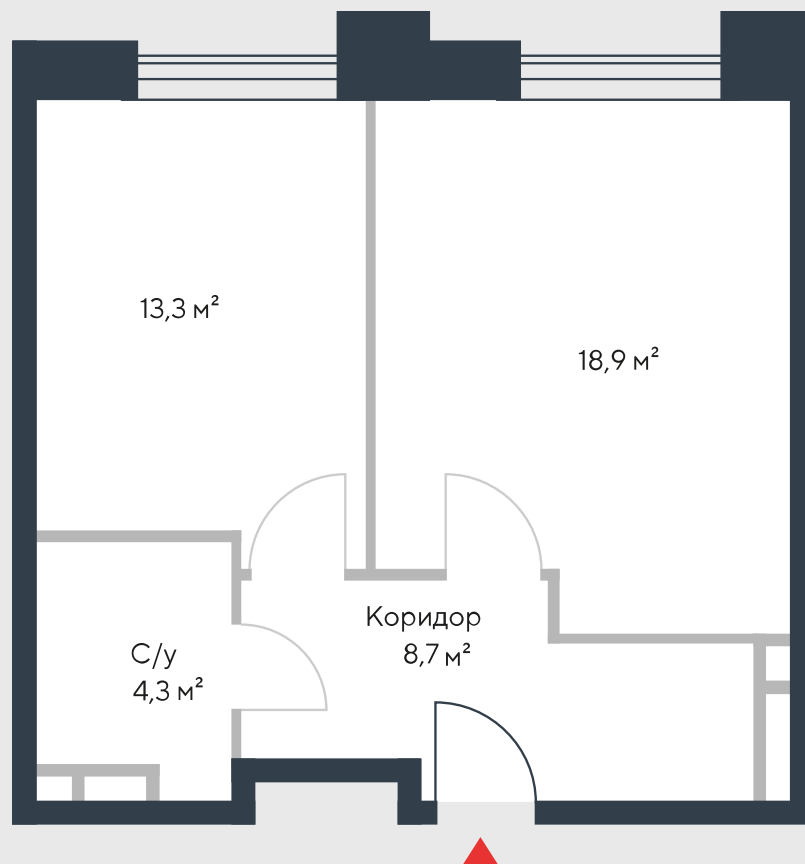

РИВЕР  
ПАРК

www.river-park.ru  
+7 (495) 620-99-99

4 ЭТАЖ

СХЕМА ЭТАЖА

КОРПУС 7

СЕКЦИЯ 2

ЭТАЖ 4

2

*Туп*

**45,2 м<sup>2</sup>**

№160

ПРЕИМУЩЕСТВА

Бассейн в доме

Высокие потолки

Срок сдачи:  
2026

СТОИМОСТЬ