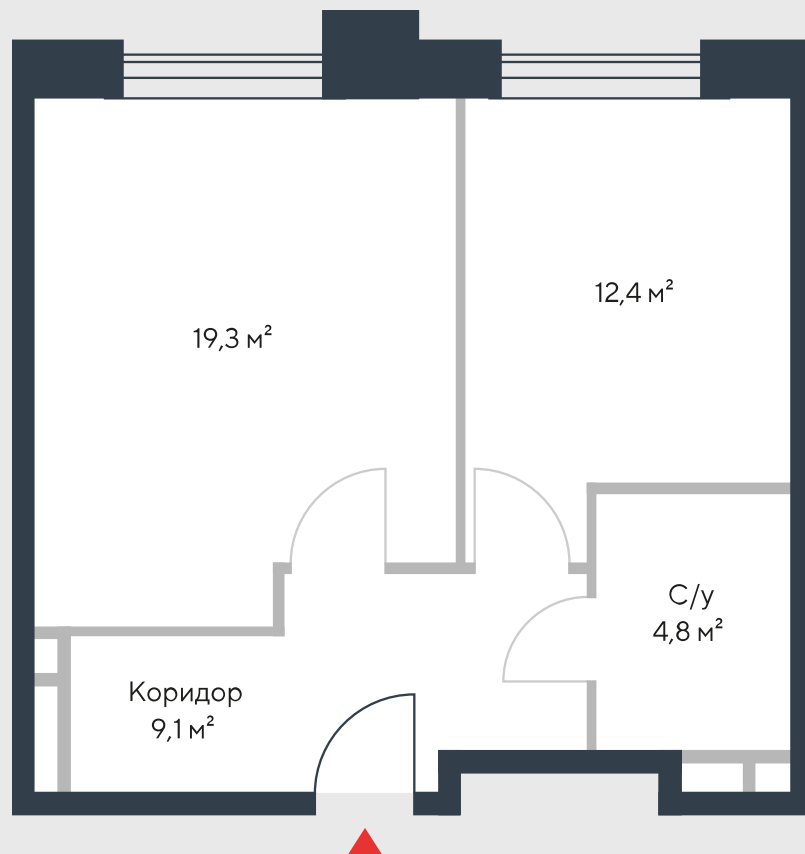

РИВЕР  
ПАРК

www.river-park.ru  
+7 (495) 620-99-99

4 ЭТАЖ

СХЕМА ЭТАЖА

КОРПУС 7

СЕКЦИЯ 2

ЭТАЖ 4

2

*Tun*

**45,6 м<sup>2</sup>**

№161

ПРЕИМУЩЕСТВА

Бассейн в доме

Высокие потолки

Срок сдачи:  
2026

СТОИМОСТЬ