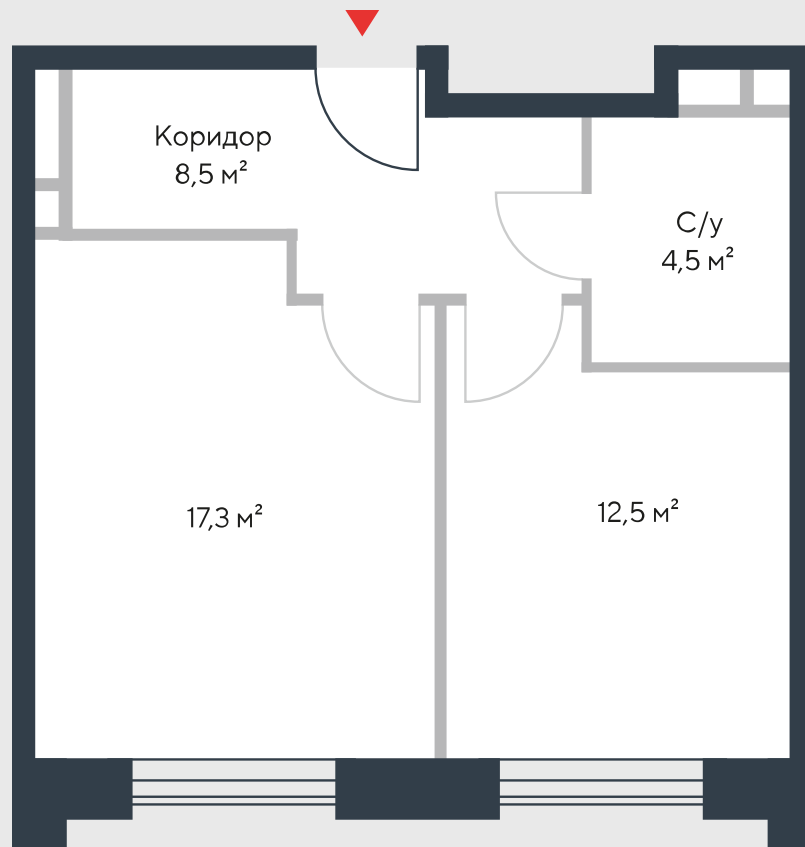

РИВЕР
ПАРК

www.river-park.ru
+7 (495) 620-99-99

4 ЭТАЖ

СХЕМА ЭТАЖА

КОРПУС 7

СЕКЦИЯ 2

ЭТАЖ 4

2

Тип

42,8 м²

№164

ПРЕИМУЩЕСТВА

Бассейн в доме

Высокие потолки

Срок сдачи:
2026

СТОИМОСТЬ