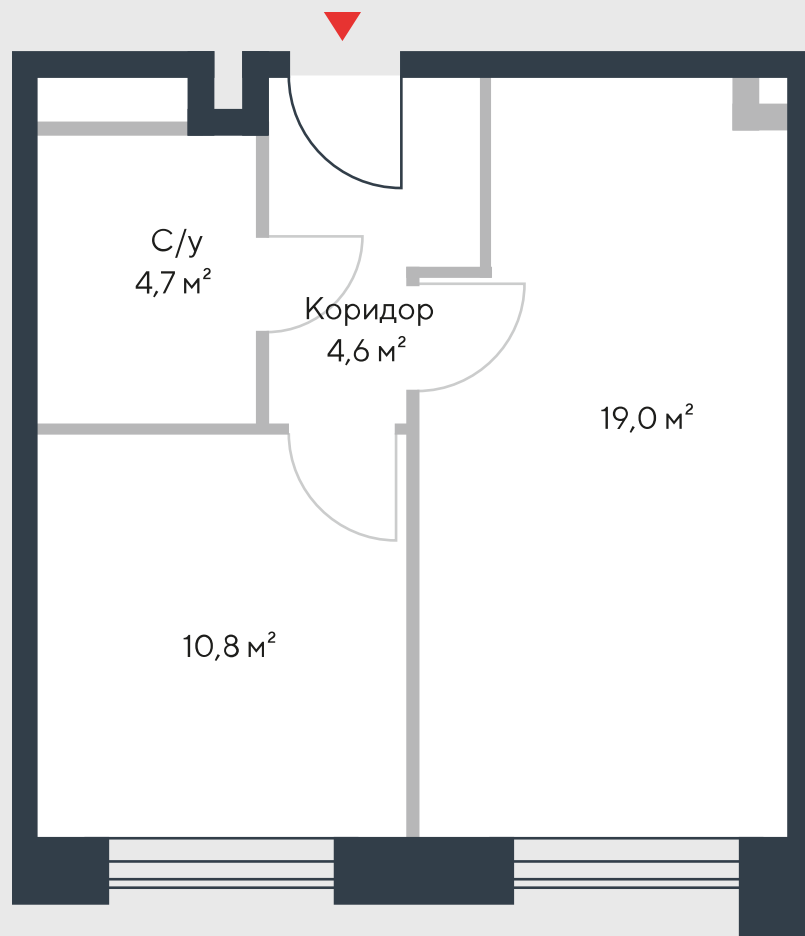

РИВЕР  
ПАРК

www.river-park.ru  
+7 (495) 620-99-99

4 ЭТАЖ

СХЕМА ЭТАЖА

КОРПУС 7

СЕКЦИЯ 2

ЭТАЖ 4

1

Тип

39,1 м<sup>2</sup>

№165

ПРЕИМУЩЕСТВА

Бассейн в доме

Высокие потолки

Срок сдачи:  
2026

СТОИМОСТЬ