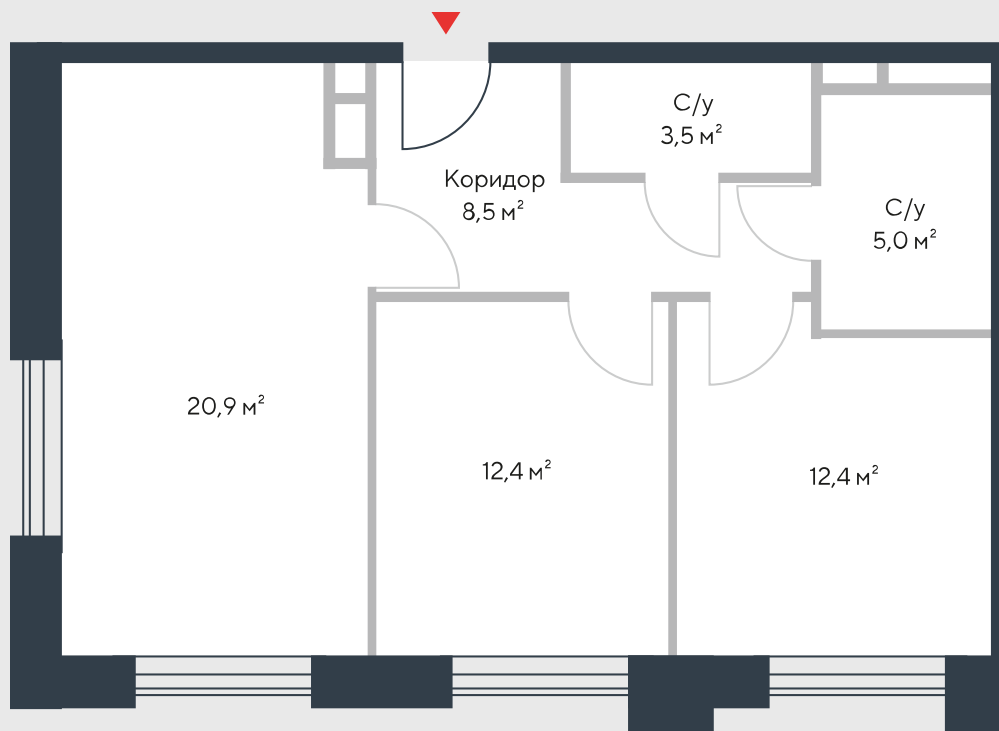

РИВЕР  
ПАРК

www.river-park.ru  
+7 (495) 620-99-99

5 ЭТАЖ

СХЕМА ЭТАЖА

КОРПУС 7

СЕКЦИЯ 2

ЭТАЖ 5

3

Туп

**62,7** м<sup>2</sup>

№167

ПРЕИМУЩЕСТВА

Бассейн в доме

Высокие потолки

Срок сдачи:  
2026

СТОИМОСТЬ