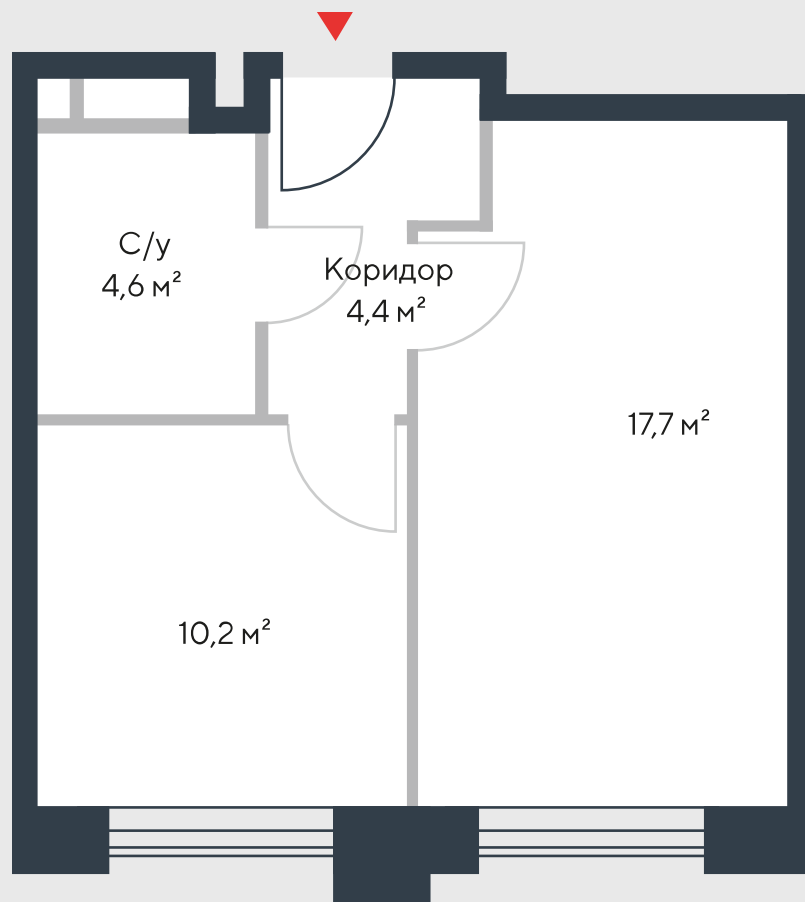

РИВЕР  
ПАРК

www.river-park.ru  
+7 (495) 620-99-99

5 ЭТАЖ

СХЕМА ЭТАЖА

КОРПУС 7

СЕКЦИЯ 2

ЭТАЖ 5

1

*Тун*

**36,9 м<sup>2</sup>**

№168

ПРЕИМУЩЕСТВА

Бассейн в доме

Высокие потолки

Срок сдачи:  
2026

СТОИМОСТЬ