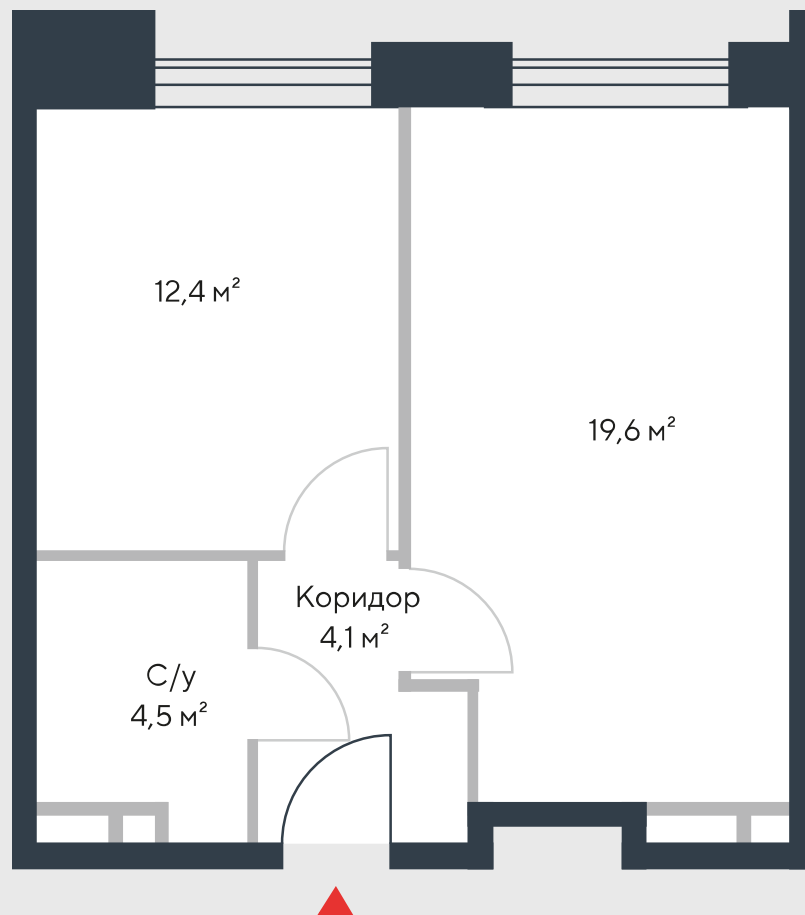

РИВЕР  
ПАРК

www.river-park.ru  
+7 (495) 620-99-99

5 ЭТАЖ

СХЕМА ЭТАЖА

КОРПУС 7

СЕКЦИЯ 2

ЭТАЖ 5

2

*Тун*

**40,6 м<sup>2</sup>**

№171

ПРЕИМУЩЕСТВА

Бассейн в доме

Высокие потолки

Срок сдачи:  
2026

СТОИМОСТЬ