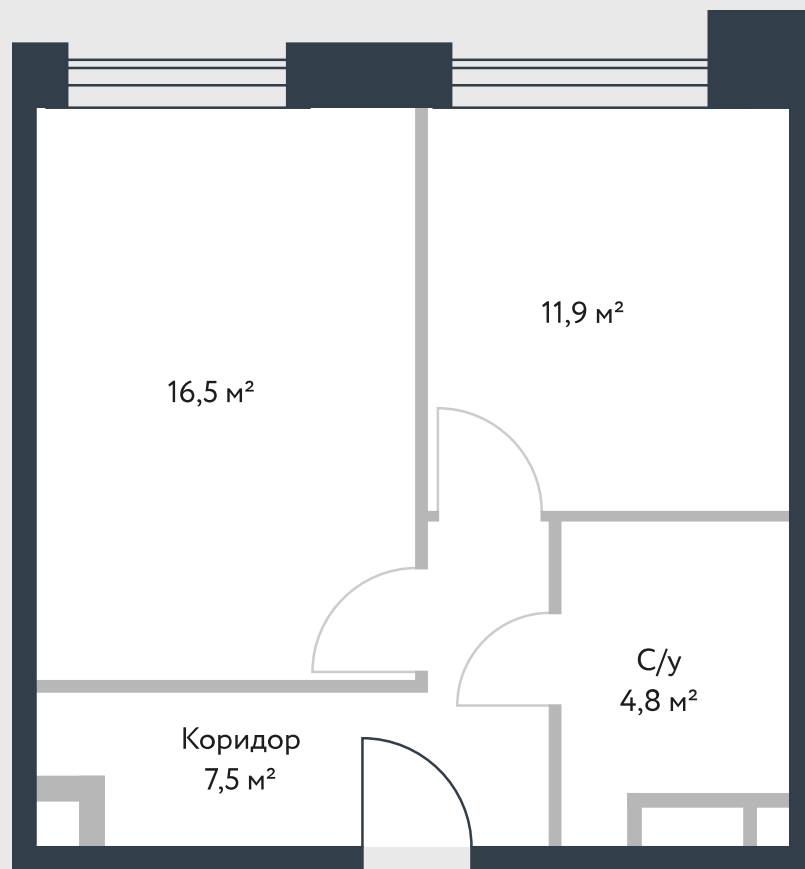

РИВЕР  
ПАРК

www.river-park.ru  
+7 (495) 620-99-99

5 ЭТАЖ

СХЕМА ЭТАЖА

КОРПУС 7

СЕКЦИЯ 2

ЭТАЖ 5

1

*Тун*

**40,7 м<sup>2</sup>**

№173

ПРЕИМУЩЕСТВА

Бассейн в доме

Высокие потолки

Срок сдачи:  
2026

СТОИМОСТЬ