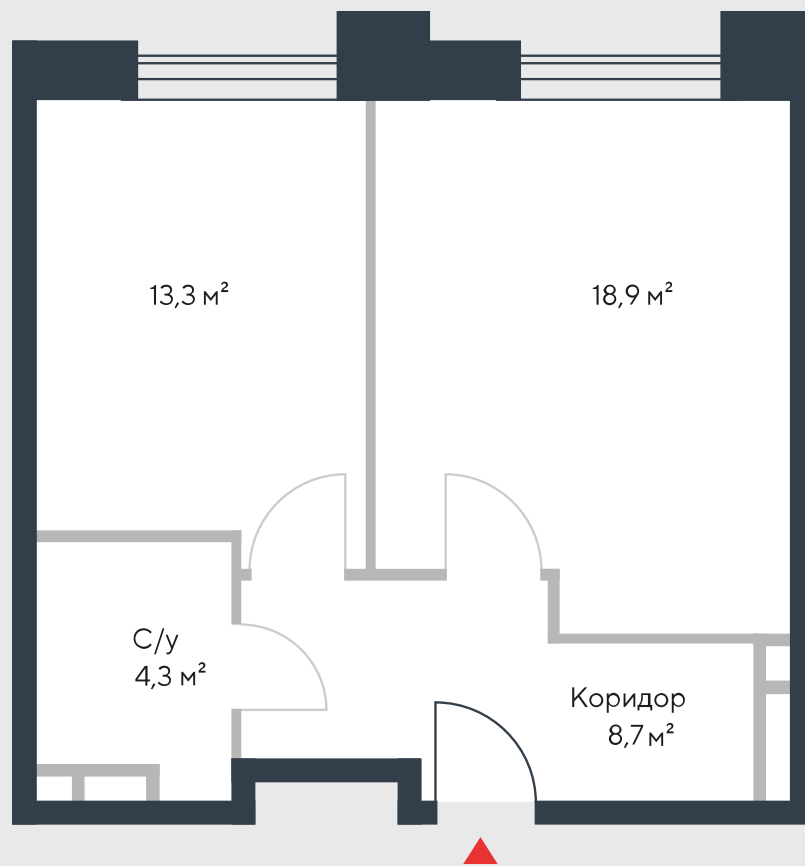

РИВЕР  
ПАРК

www.river-park.ru  
+7 (495) 620-99-99

5 ЭТАЖ

СХЕМА ЭТАЖА

КОРПУС 7

СЕКЦИЯ 2

ЭТАЖ 5

2

*Тун*

**45,2 м<sup>2</sup>**

№175

ПРЕИМУЩЕСТВА

Бассейн в доме

Высокие потолки

Срок сдачи:  
2026

СТОИМОСТЬ