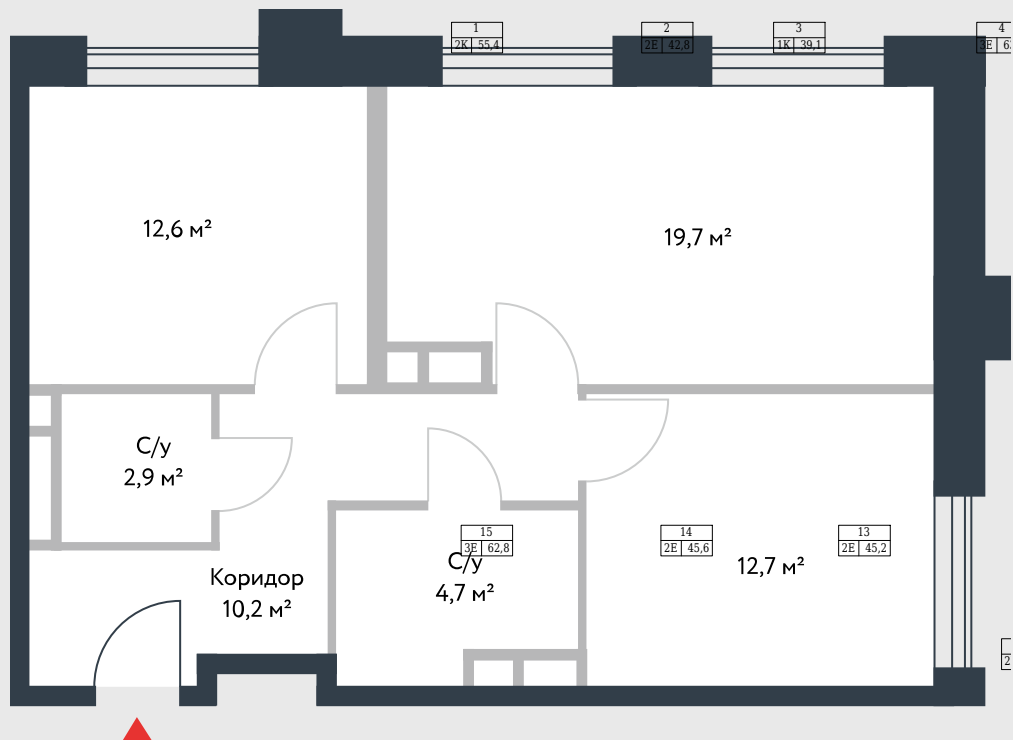

РИВЕР
ПАРК

www.river-park.ru
+7 (495) 620-99-99

5 ЭТАЖ

СХЕМА ЭТАЖА

КОРПУС 7

СЕКЦИЯ 2

ЭТАЖ 5

3

Туп

62,8 м²

№177

ПРЕИМУЩЕСТВА

Бассейн в доме

Высокие потолки

Срок сдачи:
2026

СТОИМОСТЬ