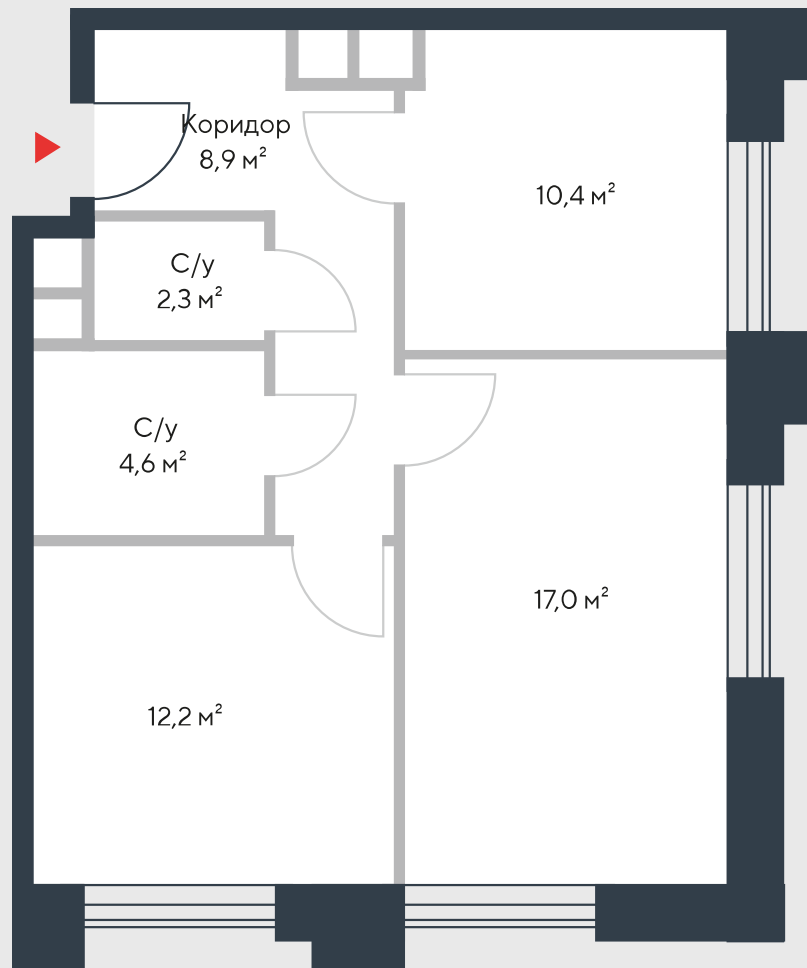

РИВЕР
ПАРК

www.river-park.ru
+7 (495) 620-99-99

5 ЭТАЖ

СХЕМА ЭТАЖА

КОРПУС 7

СЕКЦИЯ 2

ЭТАЖ 5

2

Туп

55,4 м²

№178

ПРЕИМУЩЕСТВА

Бассейн в доме

Высокие потолки

Срок сдачи:
2026

СТОИМОСТЬ