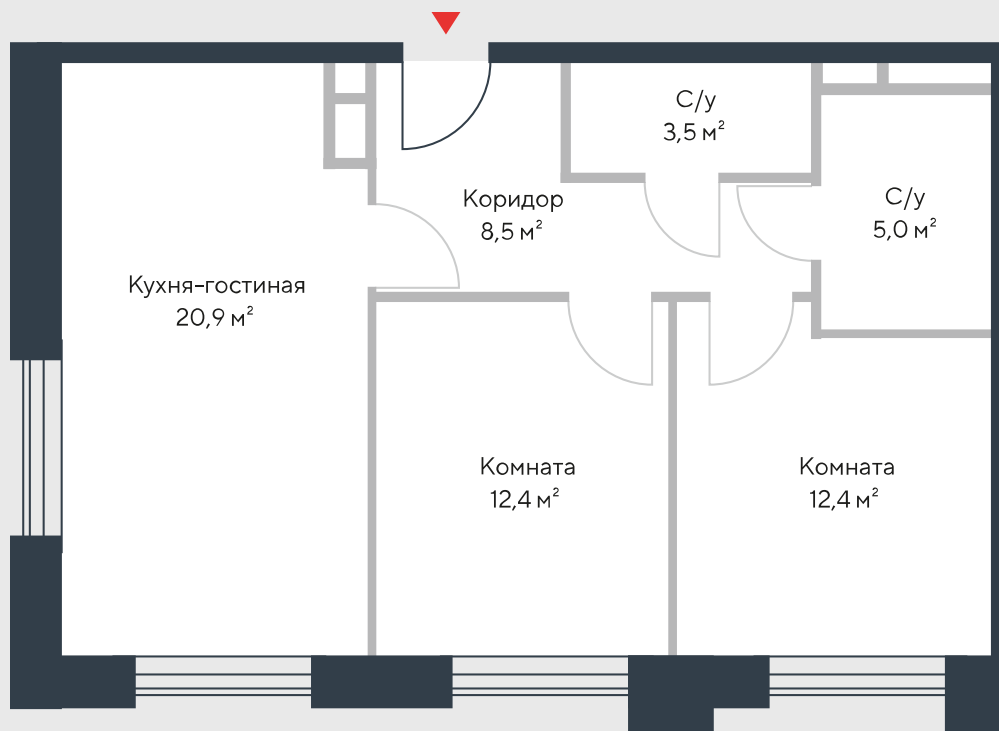

РИВЕР  
ПАРК

www.river-park.ru  
+7 (495) 620-99-99

8 ЭТАЖ

СХЕМА ЭТАЖА

КОРПУС 7

СЕКЦИЯ 2

ЭТАЖ 8

3

Тип

62,7 м<sup>2</sup>

№212

ПРЕИМУЩЕСТВА

Бассейн в доме

Высокие потолки

Срок сдачи:  
2026

СТОИМОСТЬ