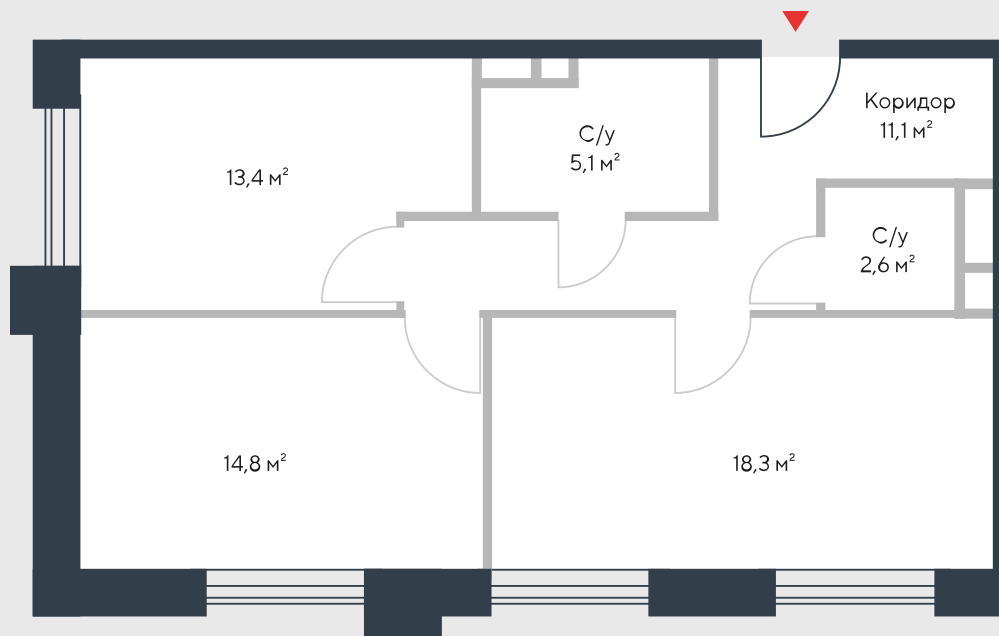

РИВЕР  
ПАРК

www.river-park.ru  
+7 (495) 620-99-99

8 ЭТАЖ

СХЕМА ЭТАЖА

КОРПУС 7

СЕКЦИЯ 2

ЭТАЖ 8

3

Тип

65,3 м<sup>2</sup>

№214

ПРЕИМУЩЕСТВА

Бассейн в доме

Высокие потолки

Срок сдачи:  
2026

СТОИМОСТЬ