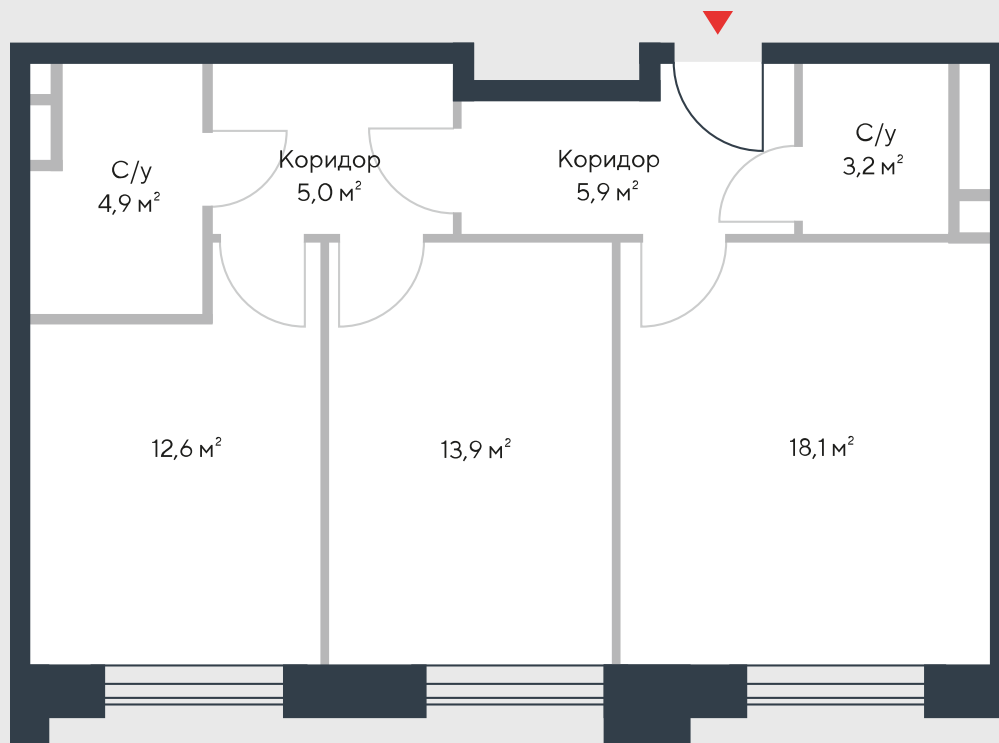

РИВЕР
ПАРК

www.river-park.ru
+7 (495) 620-99-99

8 ЭТАЖ

СХЕМА ЭТАЖА

КОРПУС 7

СЕКЦИЯ 2

ЭТАЖ 8

3

Тип

63,6 м²

№226

ПРЕИМУЩЕСТВА

Бассейн в доме

Высокие потолки

Срок сдачи:
2026

СТОИМОСТЬ