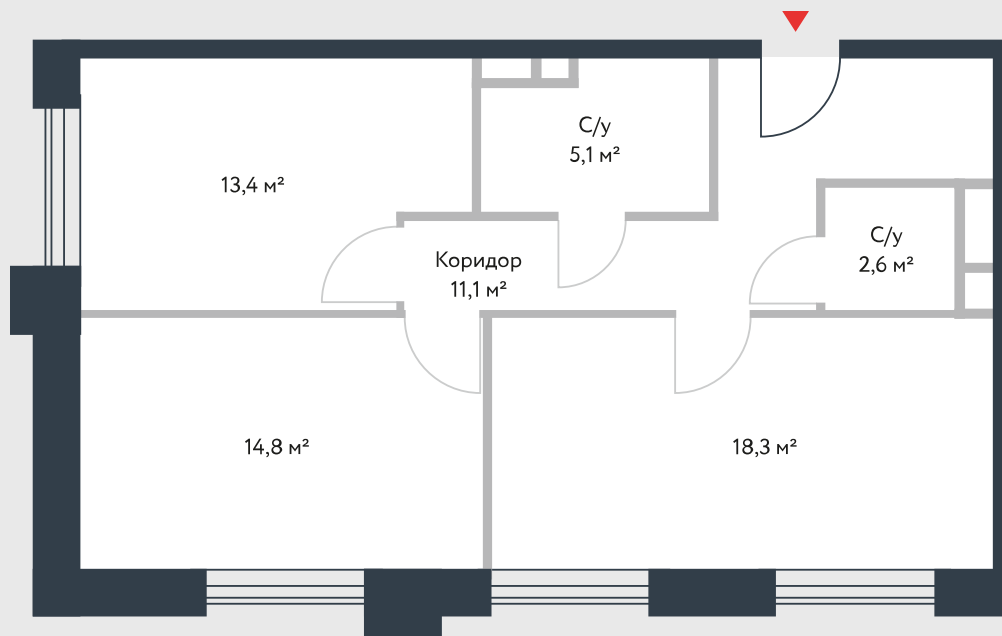

РИВЕР
ПАРК

www.river-park.ru
+7 (495) 620-99-99

9 ЭТАЖ

СХЕМА ЭТАЖА

КОРПУС 7

СЕКЦИЯ 2

ЭТАЖ 9

3

Тип

65,3 м²

№229

ПРЕИМУЩЕСТВА

Бассейн в доме

Высокие потолки

Срок сдачи:
2026

СТОИМОСТЬ