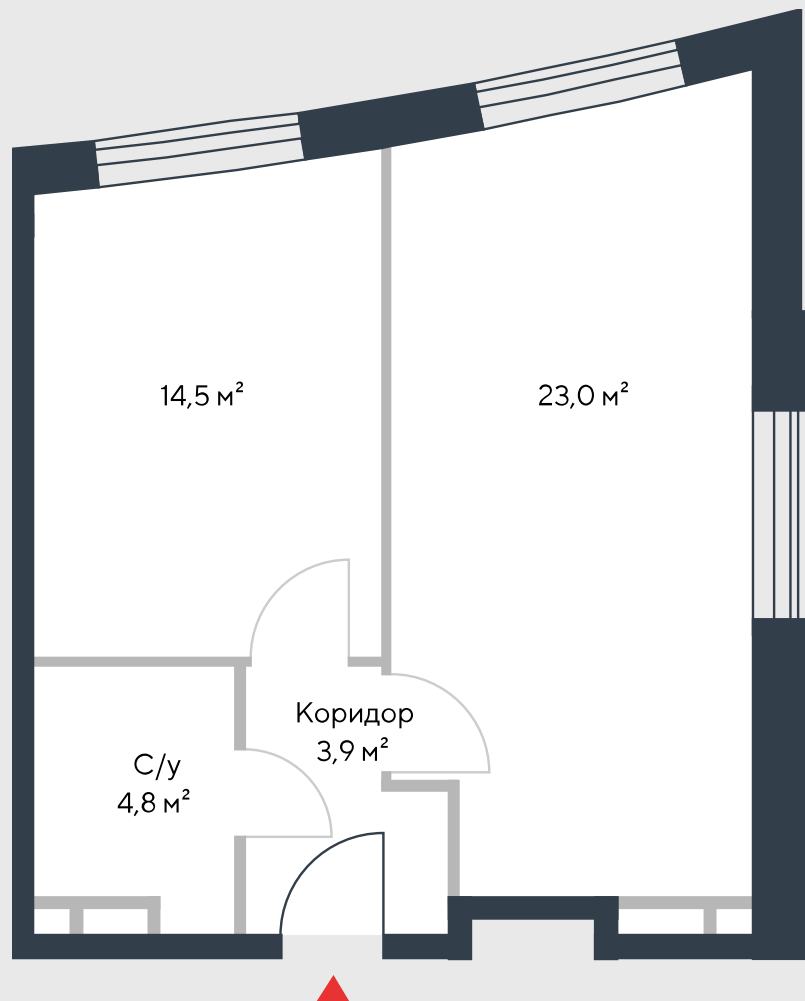

РИВЕР  
ПАРК

www.river-park.ru  
+7 (495) 620-99-99

9 ЭТАЖ

СХЕМА ЭТАЖА

КОРПУС 7

СЕКЦИЯ 2

ЭТАЖ 9

2

Тип

46,2 м<sup>2</sup>

№234

ПРЕИМУЩЕСТВА

Бассейн в доме

Высокие потолки

Срок сдачи:  
2026

СТОИМОСТЬ