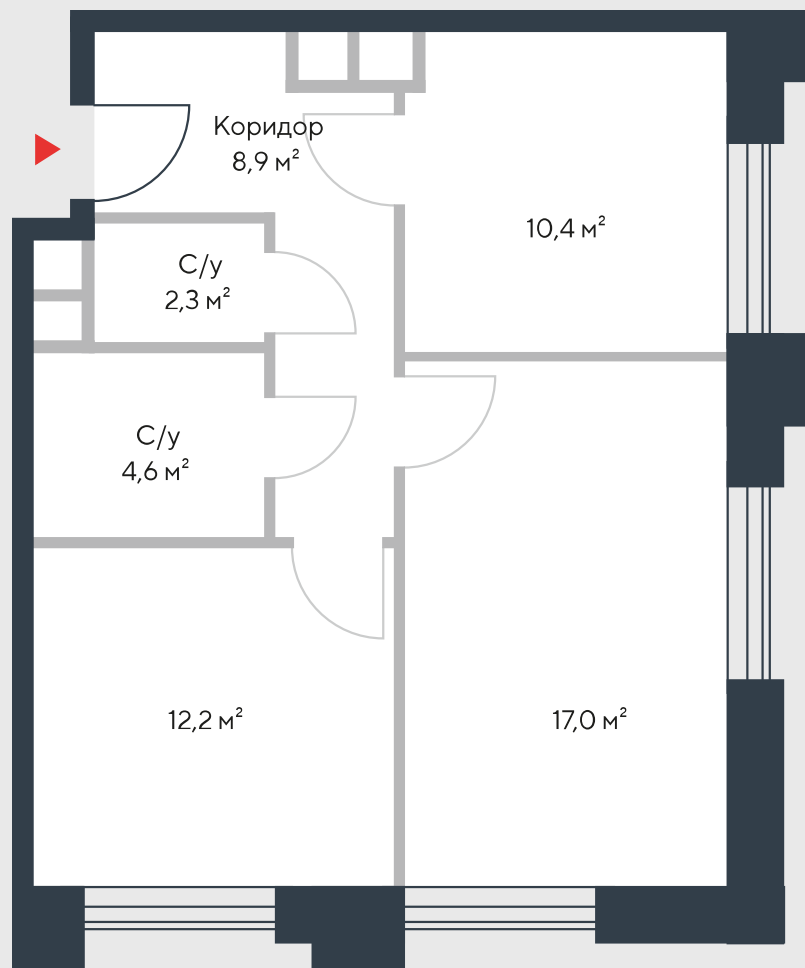

РИВЕР
ПАРК

www.river-park.ru
+7 (495) 620-99-99

9 ЭТАЖ

СХЕМА ЭТАЖА

КОРПУС 7

СЕКЦИЯ 2

ЭТАЖ 9

2

Тип

55,4 м²

№238

ПРЕИМУЩЕСТВА

Бассейн в доме

Высокие потолки

Срок сдачи:
2026

СТОИМОСТЬ