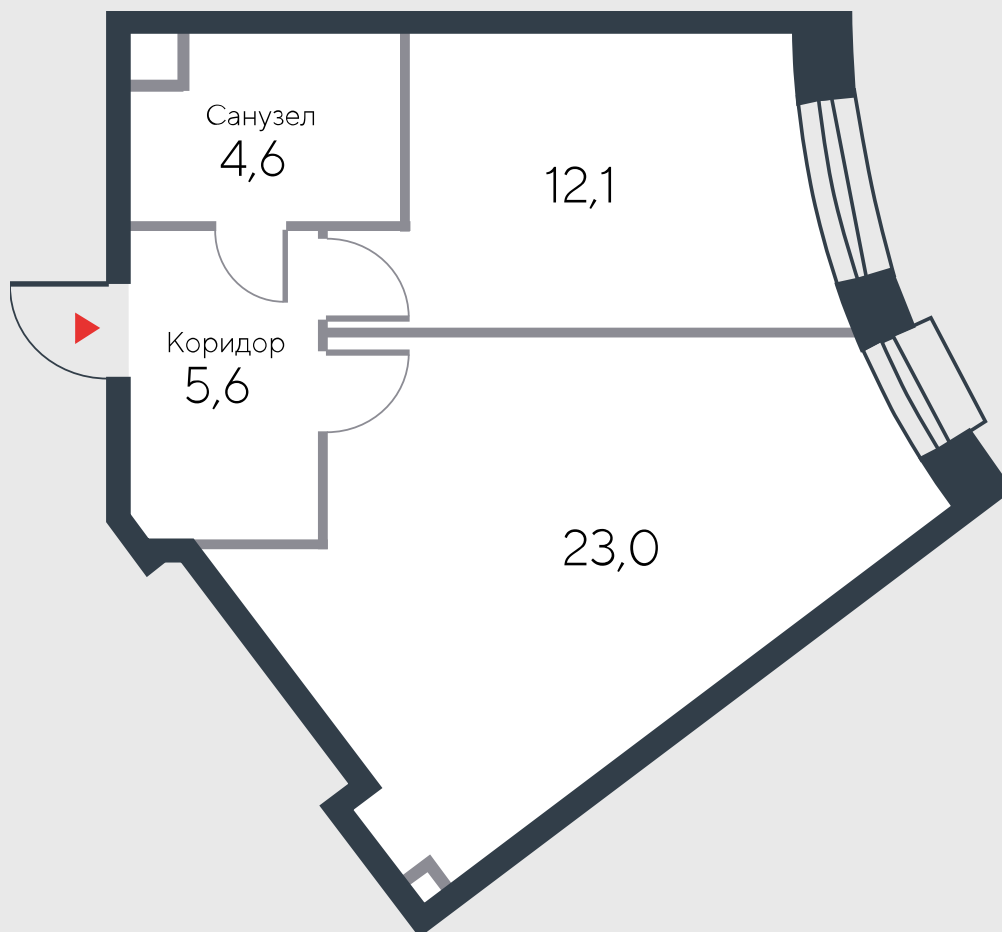

РИВЕР
ПАРК

www.river-park.ru
+7 (495) 620-99-99

2 ЭТАЖ

СХЕМА ЭТАЖА

КОРПУС 12

СЕКЦИЯ 1

ЭТАЖ 2

2

Тип

45,3 м²

№2

ПРЕИМУЩЕСТВА

Вид на воду

Высокие потолки

Срок сдачи:
2025

СТОИМОСТЬ