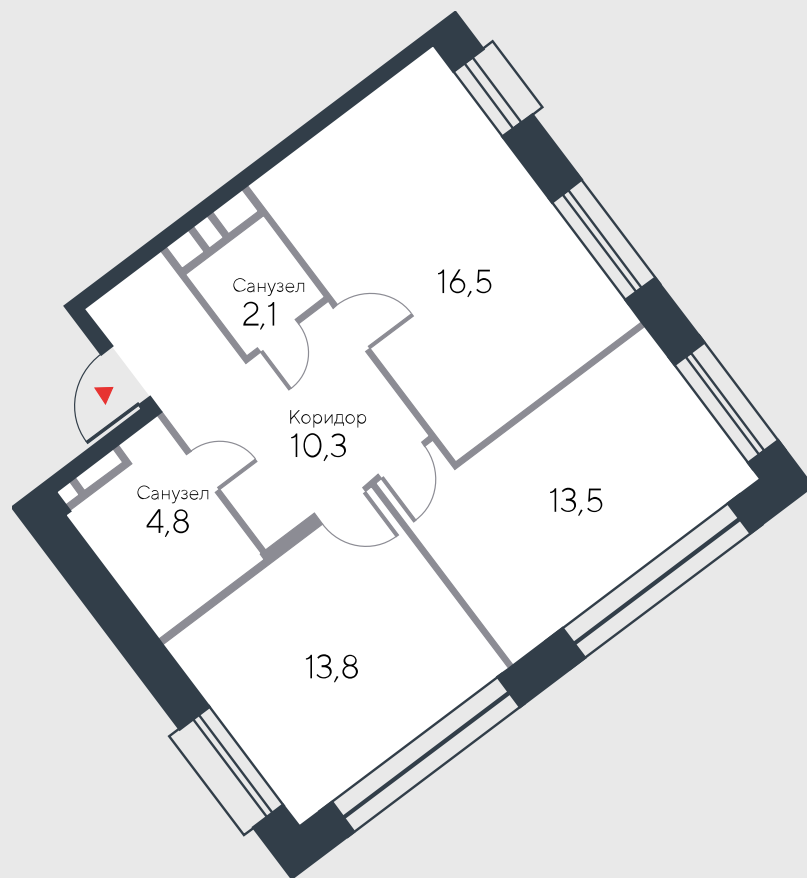

РИВЕР
ПАРК

www.river-park.ru
+7 (495) 620-99-99

4 ЭТАЖ

СХЕМА ЭТАЖА

КОРПУС 12

СЕКЦИЯ 1

ЭТАЖ 4

3

Туп

61 м²

№18

ПРЕИМУЩЕСТВА

Вид на воду

Высокие потолки

Срок сдачи:
2025

СТОИМОСТЬ