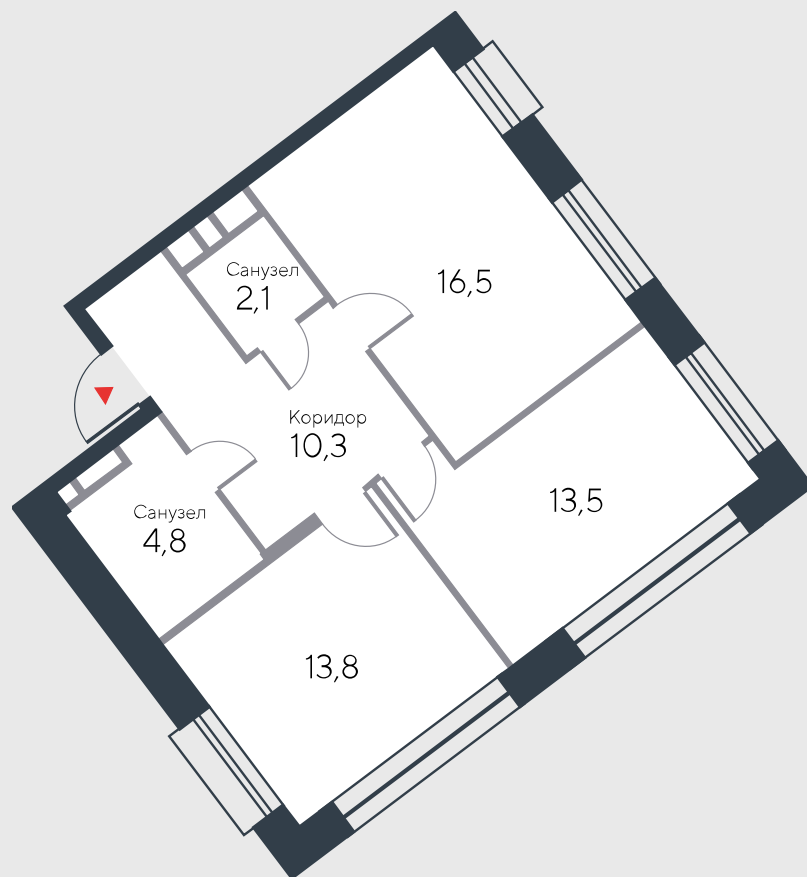

РИВЕР  
ПАРК

www.river-park.ru  
+7 (495) 620-99-99

9 ЭТАЖ

СХЕМА ЭТАЖА

КОРПУС 12

СЕКЦИЯ 1

ЭТАЖ 9

3

Тип

61 м<sup>2</sup>

№53

ПРЕИМУЩЕСТВА

Вид на воду

Высокие потолки

Срок сдачи:  
2025

СТОИМОСТЬ