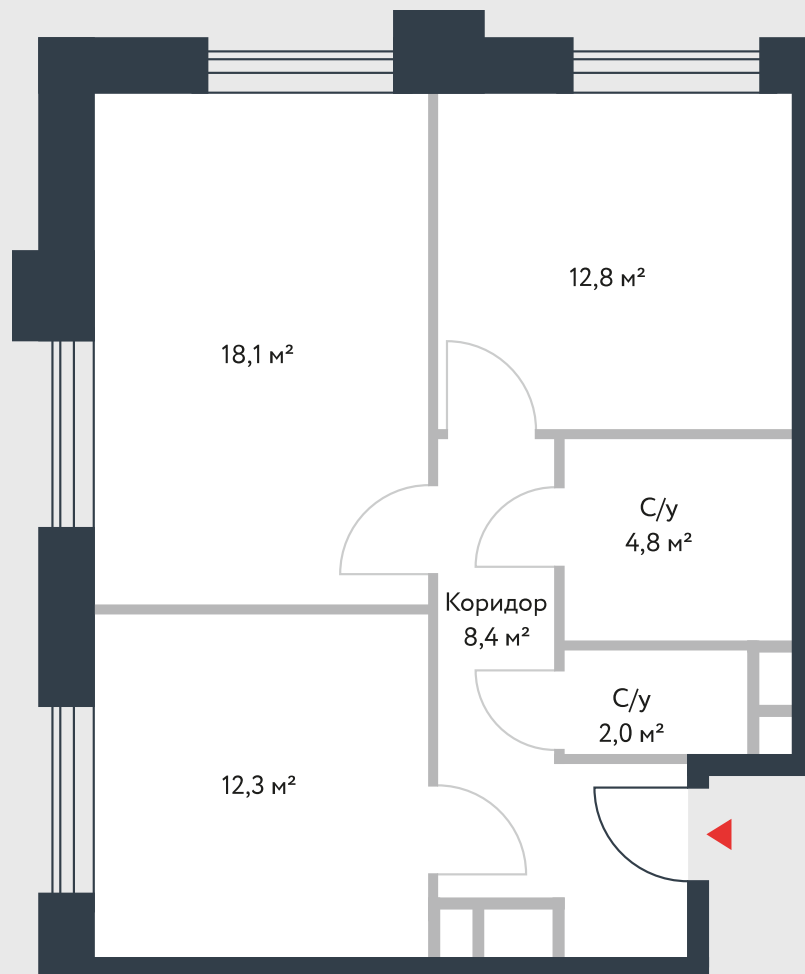

РИВЕР
ПАРК

www.river-park.ru
+7 (495) 620-99-99

2 ЭТАЖ

СХЕМА ЭТАЖА

КОРПУС 14

СЕКЦИЯ 1

ЭТАЖ 2

2

Тип

58,4 м²

№4

ПРЕИМУЩЕСТВА

Высокие
потолки

Срок
сдачи:
2026

СТОИМОСТЬ

17 641 180 руб.