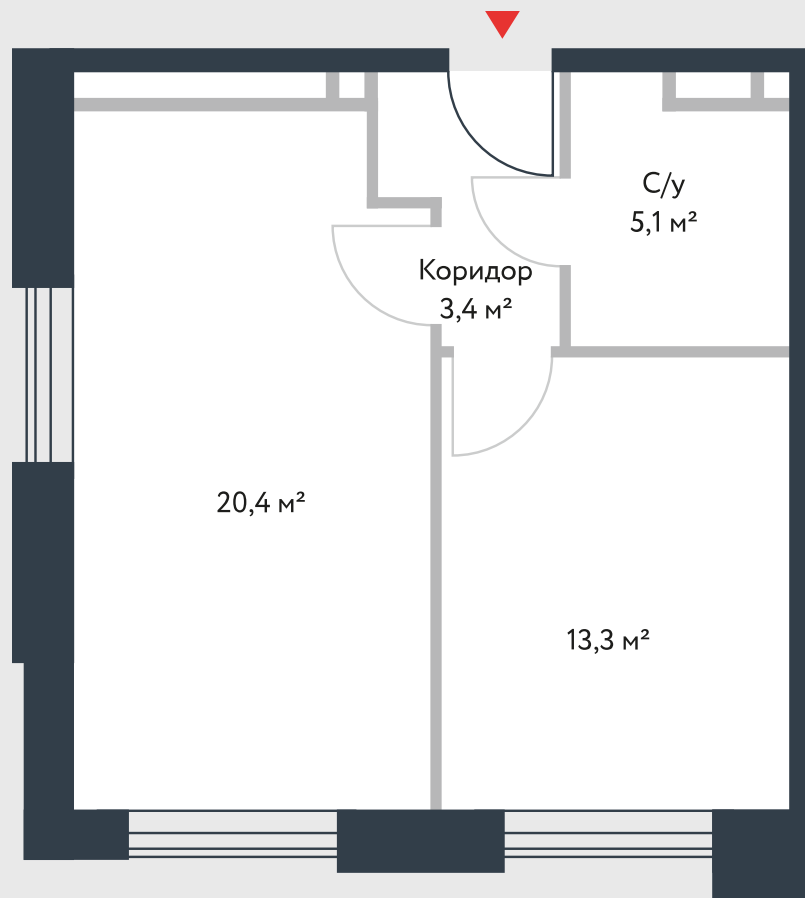

РИВЕР  
ПАРК

www.river-park.ru  
+7 (495) 620-99-99

5 ЭТАЖ

СХЕМА ЭТАЖА

КОРПУС 14

СЕКЦИЯ 1

ЭТАЖ 5

2

Тип

**42,2 м<sup>2</sup>**

№46

ПРЕИМУЩЕСТВА

Высокие  
потолки

Срок  
сдачи:  
2026

СТОИМОСТЬ

**14 338 083 руб.**