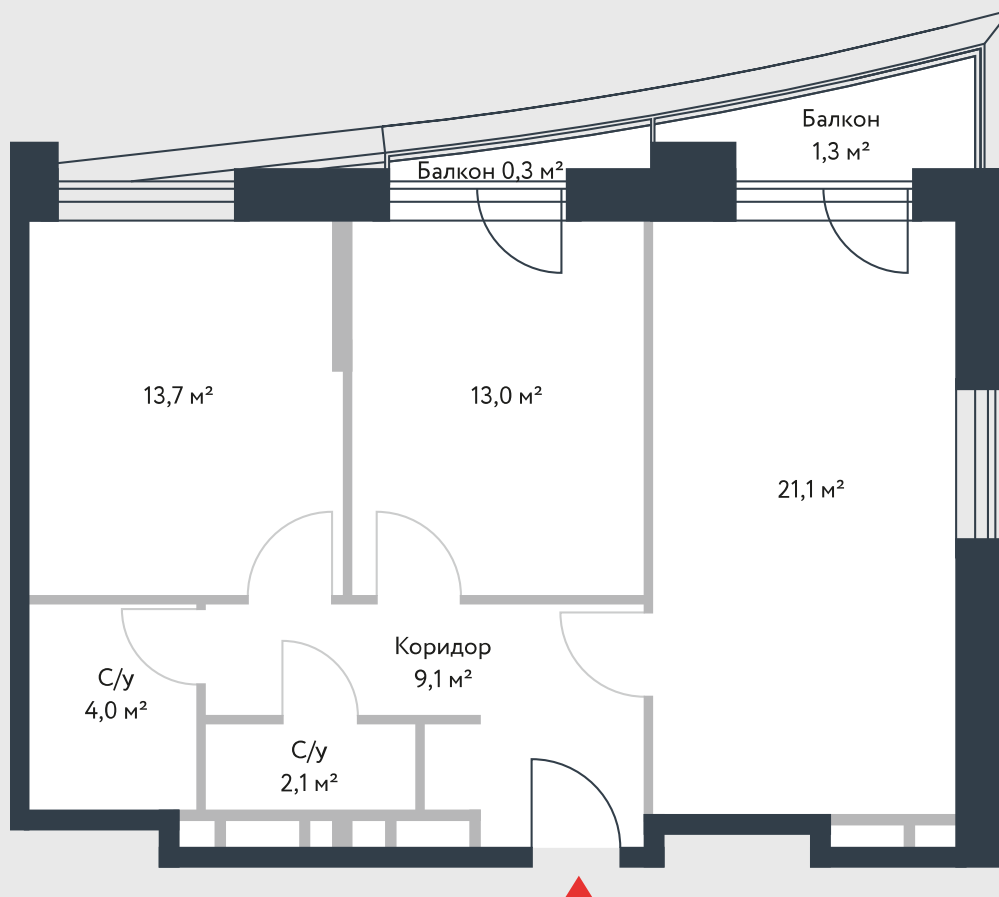

РИВЕР
ПАРК

www.river-park.ru
+7 (495) 620-99-99

5 ЭТАЖ

СХЕМА ЭТАЖА

КОРПУС 14

СЕКЦИЯ 1

ЭТАЖ 5

3

Тип

63 м²

№52

ПРЕИМУЩЕСТВА

Высокие
потолки

Срок
сдачи:
2025

СТОИМОСТЬ

20 185 515 руб.