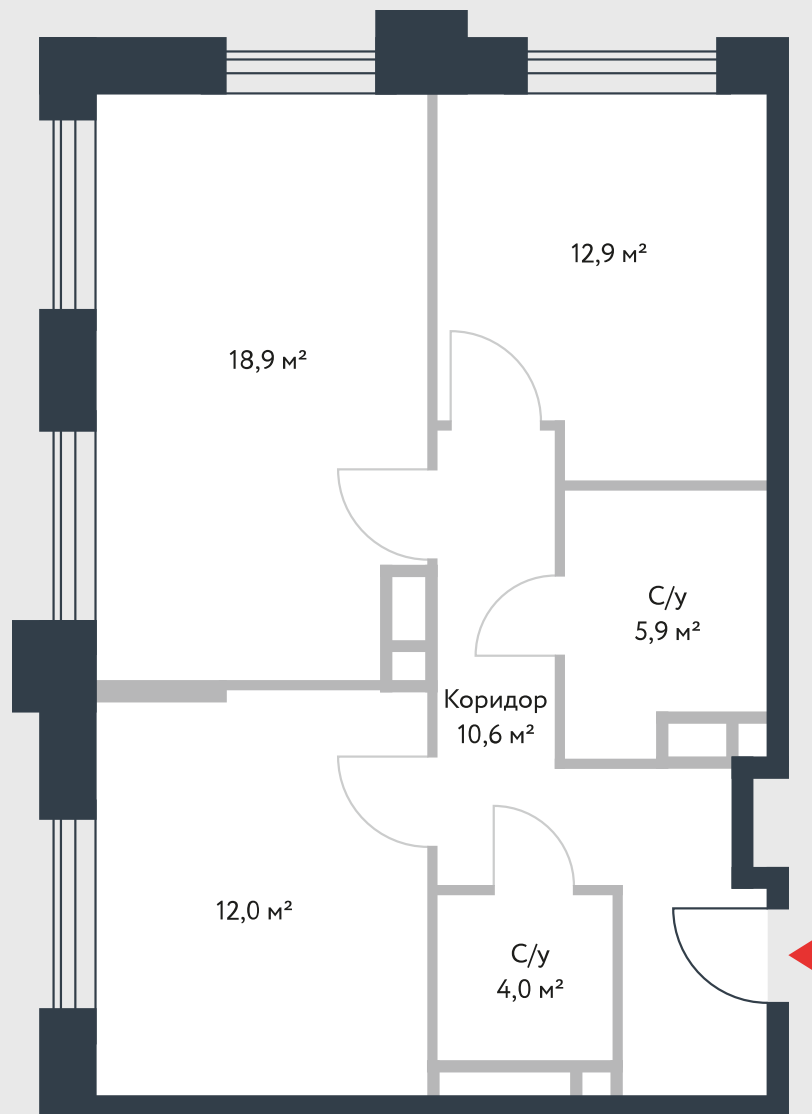

РИВЕР  
ПАРК

www.river-park.ru  
+7 (495) 620-99-99

2 ЭТАЖ

СХЕМА ЭТАЖА

КОРПУС 14

СЕКЦИЯ 2

ЭТАЖ 2

3

*Тип*

**64,3 м<sup>2</sup>**

№186

ПРЕИМУЩЕСТВА

Высокие  
потолки

Срок  
сдачи:  
2025

СТОИМОСТЬ

**18 162 821 руб.**