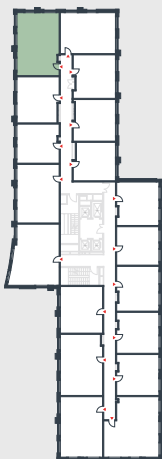

РИВЕР  
ПАРК

www.river-park.ru  
+7 (495) 620-99-99

2 ЭТАЖ

СХЕМА ЭТАЖА

КОРПУС 14

СЕКЦИЯ 2

ЭТАЖ 2

3

*Тип*

**64,3 м<sup>2</sup>**

№186

ПРЕИМУЩЕСТВА

Высокие  
потолки

Срок  
сдачи:  
2025

СТОИМОСТЬ

**18 162 821 руб.**