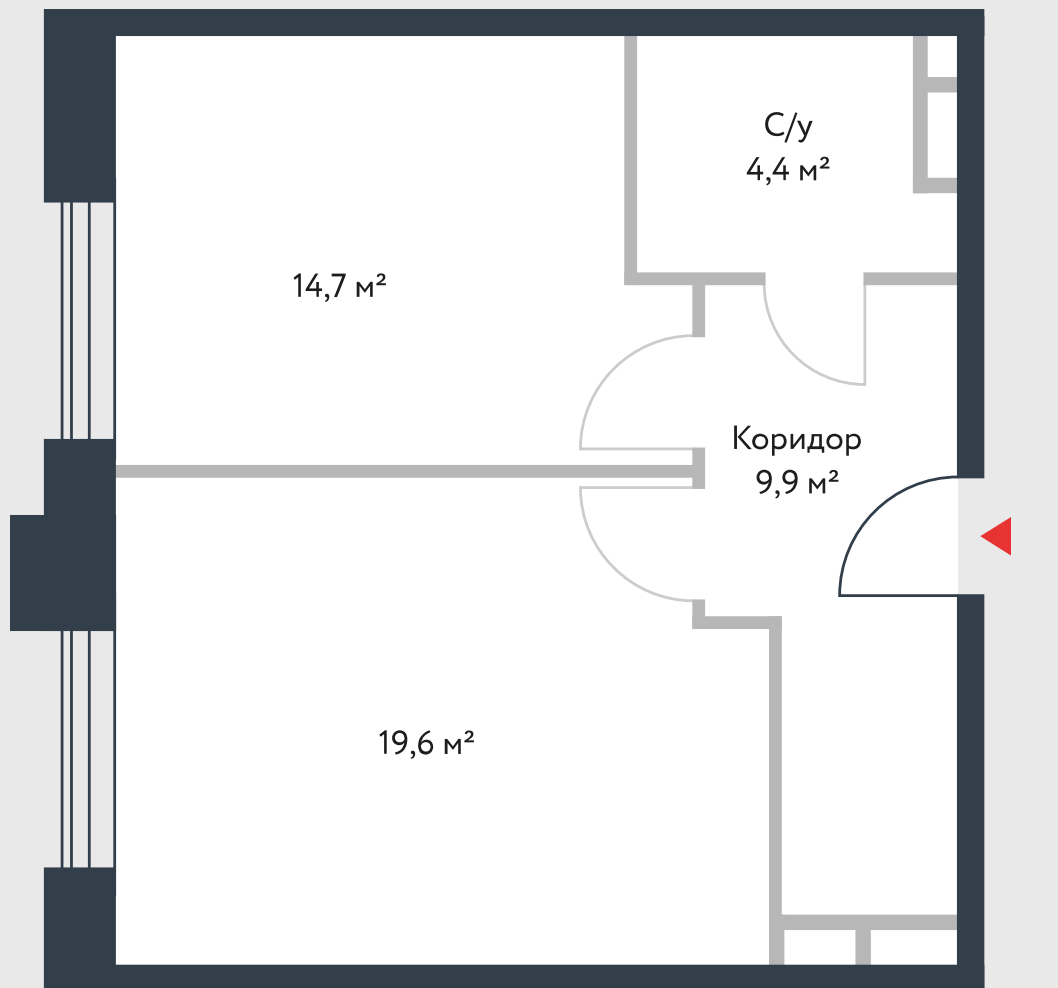

РИВЕР
ПАРК

www.river-park.ru
+7 (495) 620-99-99

2 ЭТАЖ

СХЕМА ЭТАЖА

КОРПУС 14

СЕКЦИЯ 2

ЭТАЖ 2

2

Тип

48,6 м²

№199

ПРЕИМУЩЕСТВА

Высокие
потолки

Срок
сдачи:
2025

СТОИМОСТЬ

14 131 422 руб.