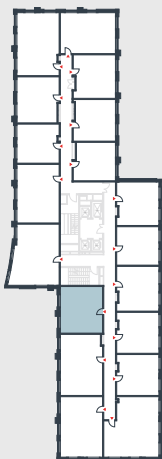

РИВЕР
ПАРК

www.river-park.ru
+7 (495) 620-99-99

2 ЭТАЖ

СХЕМА ЭТАЖА

КОРПУС 14

СЕКЦИЯ 2

ЭТАЖ 2

2

Тип

48,6 м²

№199

ПРЕИМУЩЕСТВА

Высокие
потолки

Срок
сдачи:
2025

СТОИМОСТЬ

14 131 422 руб.