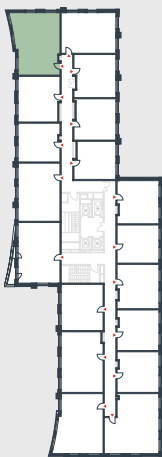

РИВЕР
ПАРК

www.river-park.ru
+7 (495) 620-99-99

4 ЭТАЖ

СХЕМА ЭТАЖА

КОРПУС 14

СЕКЦИЯ 2

ЭТАЖ 4

3

Tun

69,4 м²

№222

ПРЕИМУЩЕСТВА

Высокие
потолки

Срок
сдачи:
2025

СТОИМОСТЬ

20 221 078 руб.