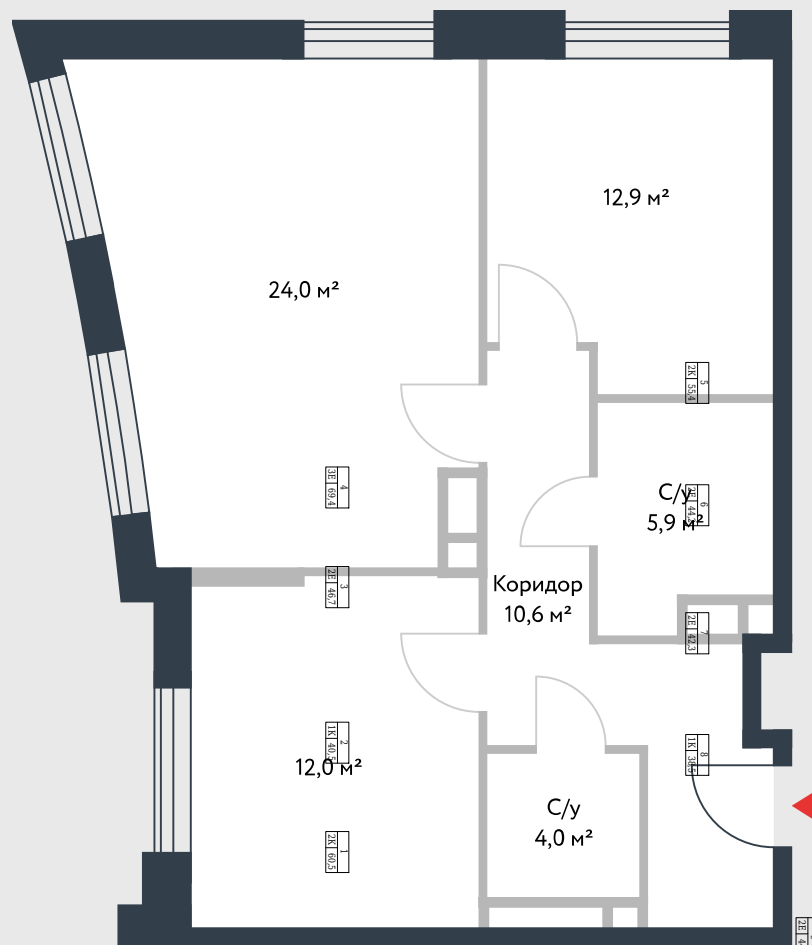

РИВЕР
ПАРК

www.river-park.ru
+7 (495) 620-99-99

4 ЭТАЖ

СХЕМА ЭТАЖА

КОРПУС 14

СЕКЦИЯ 2

ЭТАЖ 4

3

Tun

69,4 м²

№222

ПРЕИМУЩЕСТВА

Высокие
потолки

Срок
сдачи:
2025

СТОИМОСТЬ

20 221 078 руб.