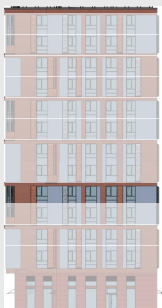

РИВЕР  
ПАРК

www.river-park.ru  
+7 (495) 620-99-99

5 ЭТАЖ

СХЕМА ЭТАЖА

КОРПУС 14

СЕКЦИЯ 2

ЭТАЖ 5

3

*Туп*

**69,4 м<sup>2</sup>**

№240

ПРЕИМУЩЕСТВА

Высокие  
потолки

Срок  
сдачи:  
2025

СТОИМОСТЬ

**20 255 778 руб.**