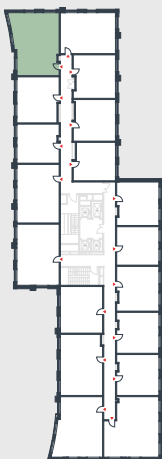

РИВЕР  
ПАРК

www.river-park.ru  
+7 (495) 620-99-99

5 ЭТАЖ

СХЕМА ЭТАЖА

КОРПУС 14

СЕКЦИЯ 2

ЭТАЖ 5

3

*Туп*

**69,4 м<sup>2</sup>**

№240

ПРЕИМУЩЕСТВА

Высокие  
потолки

Срок  
сдачи:  
2025

СТОИМОСТЬ

**20 255 778 руб.**