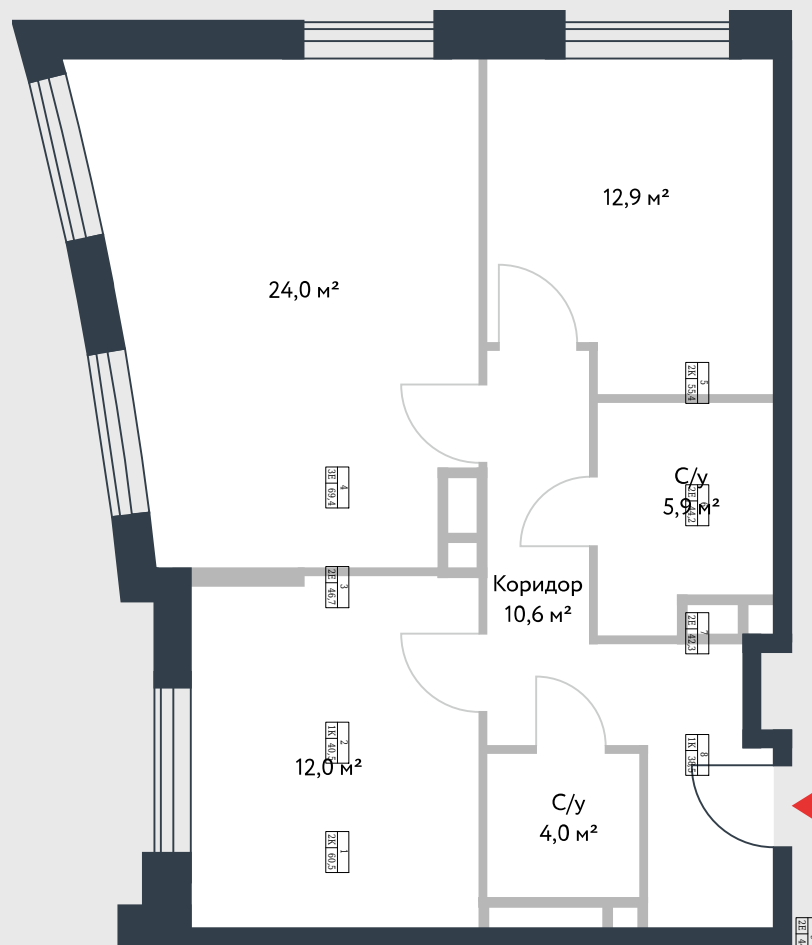

РИВЕР  
ПАРК

www.river-park.ru  
+7 (495) 620-99-99

5 ЭТАЖ

СХЕМА ЭТАЖА

КОРПУС 14

СЕКЦИЯ 2

ЭТАЖ 5

3

*Туп*

**69,4 м<sup>2</sup>**

№240

ПРЕИМУЩЕСТВА

Высокие  
потолки

Срок  
сдачи:  
2025

СТОИМОСТЬ

**20 255 778 руб.**