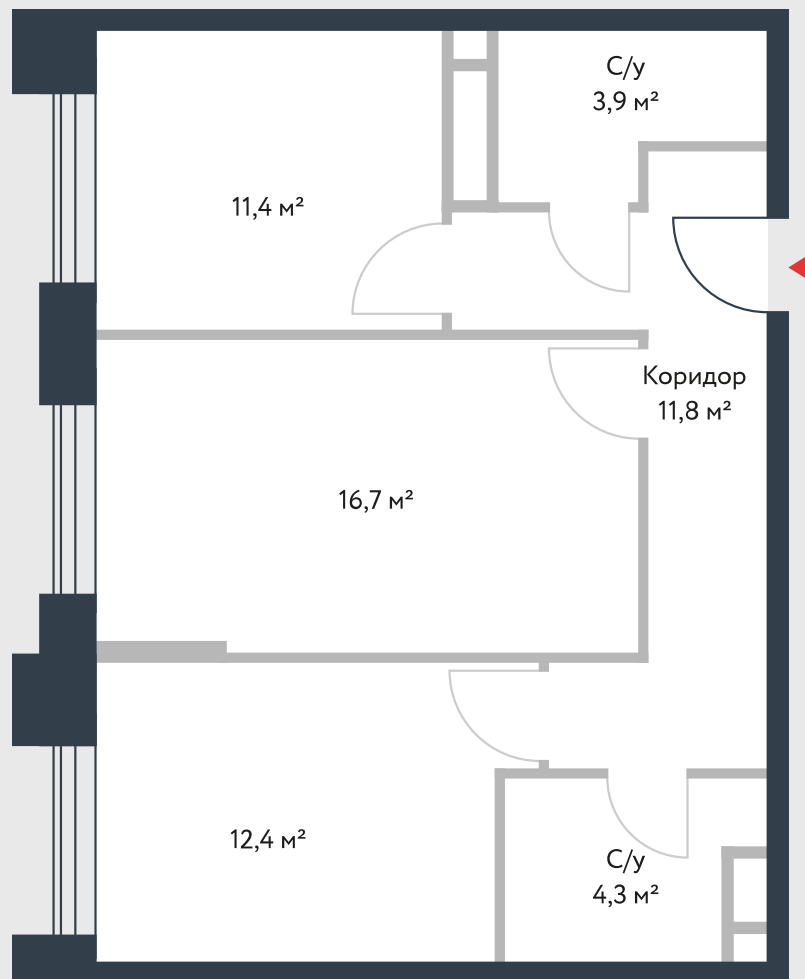

РИВЕР  
ПАРК

www.river-park.ru  
+7 (495) 620-99-99

8 ЭТАЖ

СХЕМА ЭТАЖА

КОРПУС 14

СЕКЦИЯ 2

ЭТАЖ 8

2

*Тип*

**60,5 м<sup>2</sup>**

№291

ПРЕИМУЩЕСТВА

Высокие  
потолки

Срок  
сдачи:  
2025

СТОИМОСТЬ

**18 275 537 руб.**