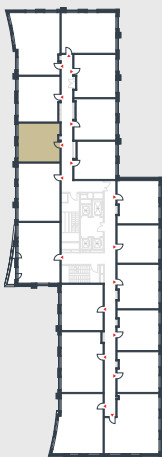

РИВЕР  
ПАРК

www.river-park.ru  
+7 (495) 620-99-99

8 ЭТАЖ

СХЕМА ЭТАЖА

КОРПУС 14

СЕКЦИЯ 2

ЭТАЖ 8

1

*Тун*

**40,5 м<sup>2</sup>**

№292

ПРЕИМУЩЕСТВА

Высокие  
потолки

Срок  
сдачи:  
2025

СТОИМОСТЬ

**13 219 605 руб.**