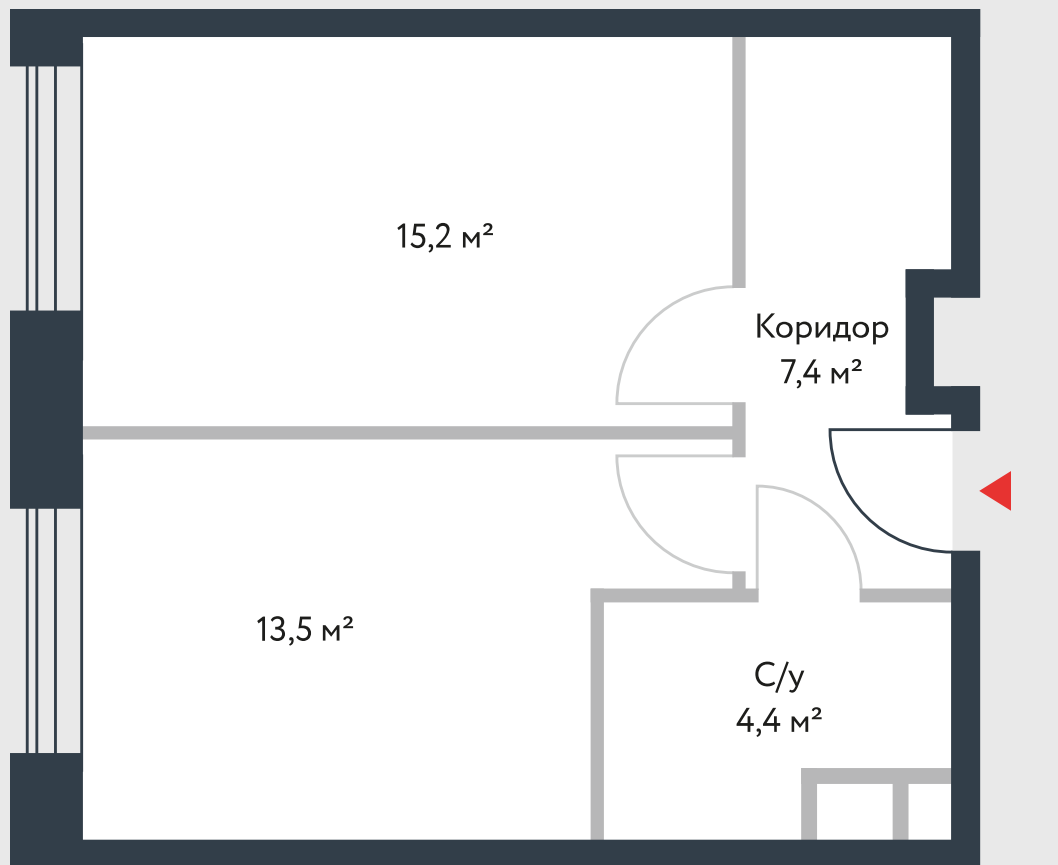

РИВЕР  
ПАРК

www.river-park.ru  
+7 (495) 620-99-99

8 ЭТАЖ

СХЕМА ЭТАЖА

КОРПУС 14

СЕКЦИЯ 2

ЭТАЖ 8

1

*Тун*

**40,5 м<sup>2</sup>**

№292

ПРЕИМУЩЕСТВА

Высокие  
потолки

Срок  
сдачи:  
2025

СТОИМОСТЬ

**13 219 605 руб.**