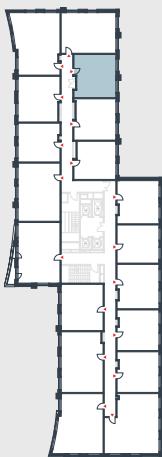

РИВЕР  
ПАРК

www.river-park.ru  
+7 (495) 620-99-99

8 ЭТАЖ

СХЕМА ЭТАЖА

КОРПУС 14

СЕКЦИЯ 2

ЭТАЖ 8

2

*Тип*

**44,2 м<sup>2</sup>**

№296

ПРЕИМУЩЕСТВА

Высокие  
потолки

Срок  
сдачи:  
2026

СТОИМОСТЬ

**14 473 953 руб.**