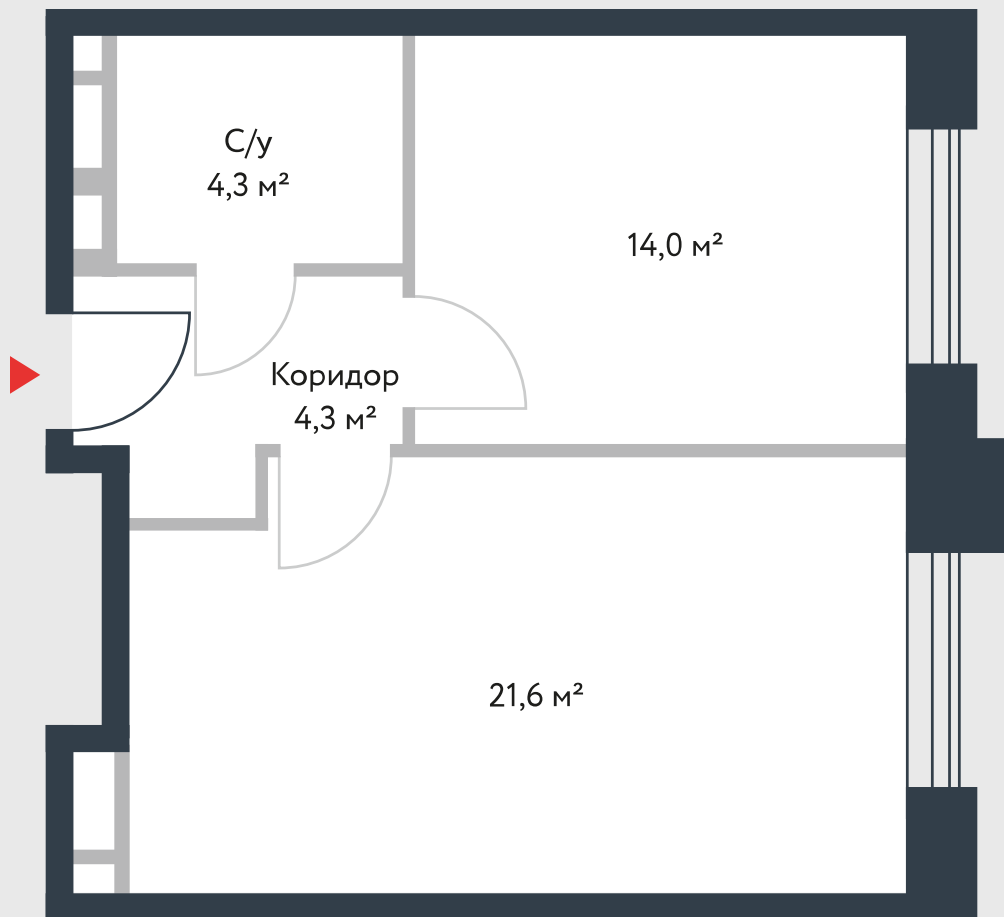

РИВЕР  
ПАРК

www.river-park.ru  
+7 (495) 620-99-99

8 ЭТАЖ

СХЕМА ЭТАЖА

КОРПУС 14

СЕКЦИЯ 2

ЭТАЖ 8

2

*Тип*

**44,2 м<sup>2</sup>**

№296

ПРЕИМУЩЕСТВА

Высокие  
потолки

Срок  
сдачи:  
2026

СТОИМОСТЬ

**14 473 953 руб.**