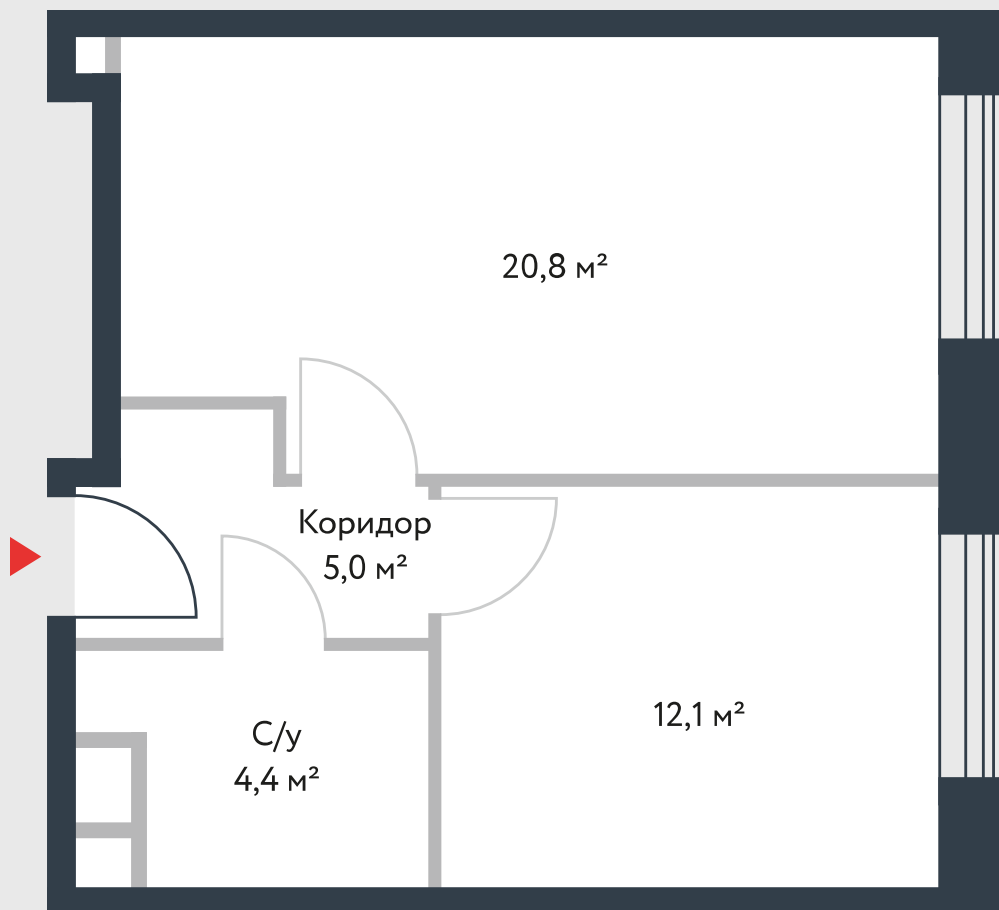

РИВЕР
ПАРК

www.river-park.ru
+7 (495) 620-99-99

9 ЭТАЖ

СХЕМА ЭТАЖА

КОРПУС 14

СЕКЦИЯ 2

ЭТАЖ 9

2

Тип

42,3 м²

№315

ПРЕИМУЩЕСТВА

Высокие
потолки

Срок
сдачи:
2025

СТОИМОСТЬ

13 566 667 руб.