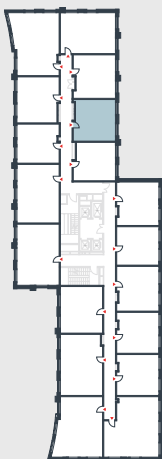

РИВЕР
ПАРК

www.river-park.ru
+7 (495) 620-99-99

9 ЭТАЖ

СХЕМА ЭТАЖА

КОРПУС 14

СЕКЦИЯ 2

ЭТАЖ 9

2

Тип

42,3 м²

№315

ПРЕИМУЩЕСТВА

Высокие
потолки

Срок
сдачи:
2025

СТОИМОСТЬ

13 566 667 руб.