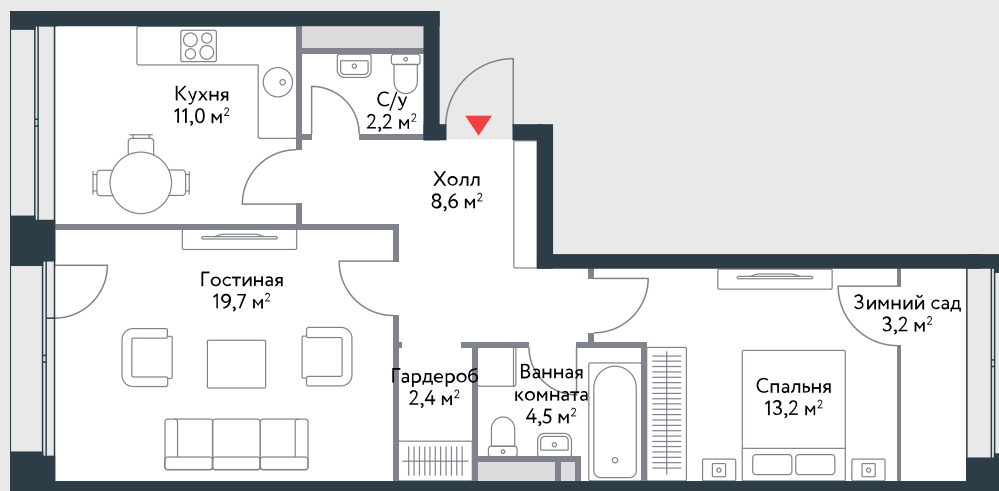

РИВЕР
ПАРК

www.river-park.ru
+7 (495) 620-99-99

6 ЭТАЖ

ВИД ВО ДВОР

СХЕМА ЭТАЖА

КОРПУС 2

СЕКЦИЯ 5

ЭТАЖ 6

2

Тун

64,8 м²

Квартира №304

ПРЕИМУЩЕСТВА

Классическая
планировка

Французский
балкон

Зимний сад