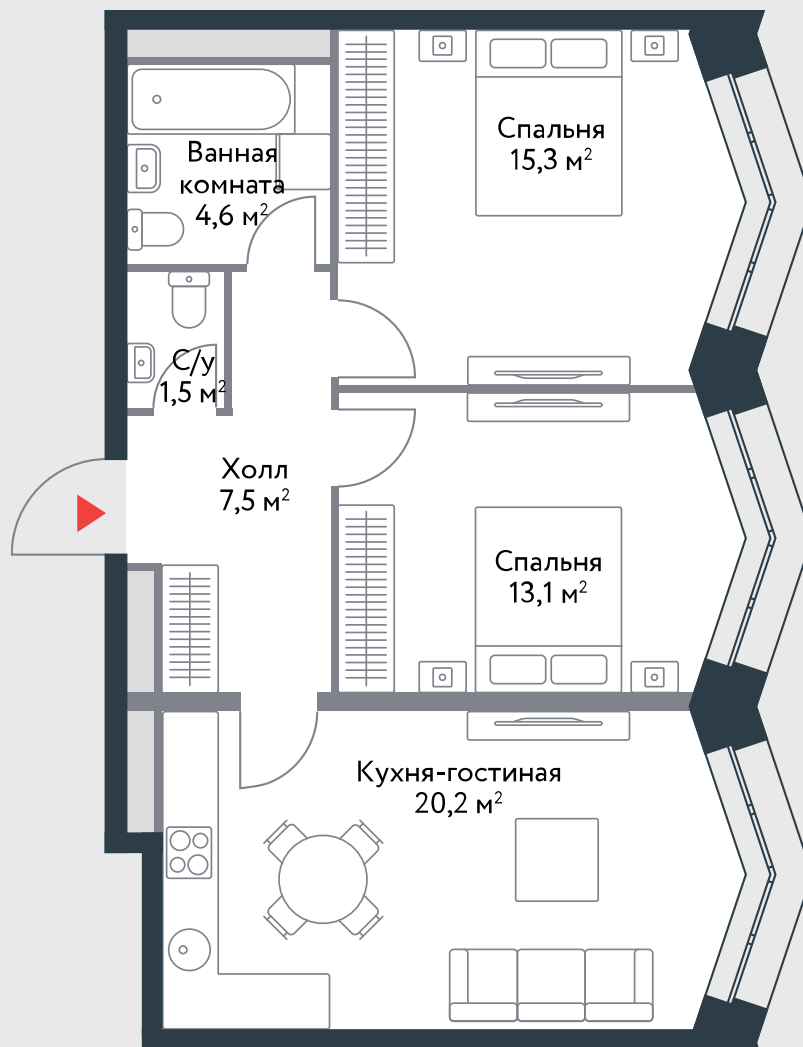

РИВЕР  
ПАРК

www.river-park.ru  
+7 (495) 620-99-99

13 ЭТАЖ

СХЕМА ЭТАЖА

КОРПУС 3 СЕКЦИЯ 1

ЭТАЖ 13

3Е

Тун

62,2 м<sup>2</sup>

Квартира №87

ПРЕИМУЩЕСТВА

Европланировка

Эркер

3,15

Высота  
потолка 3,15  
м

СТОИМОСТЬ