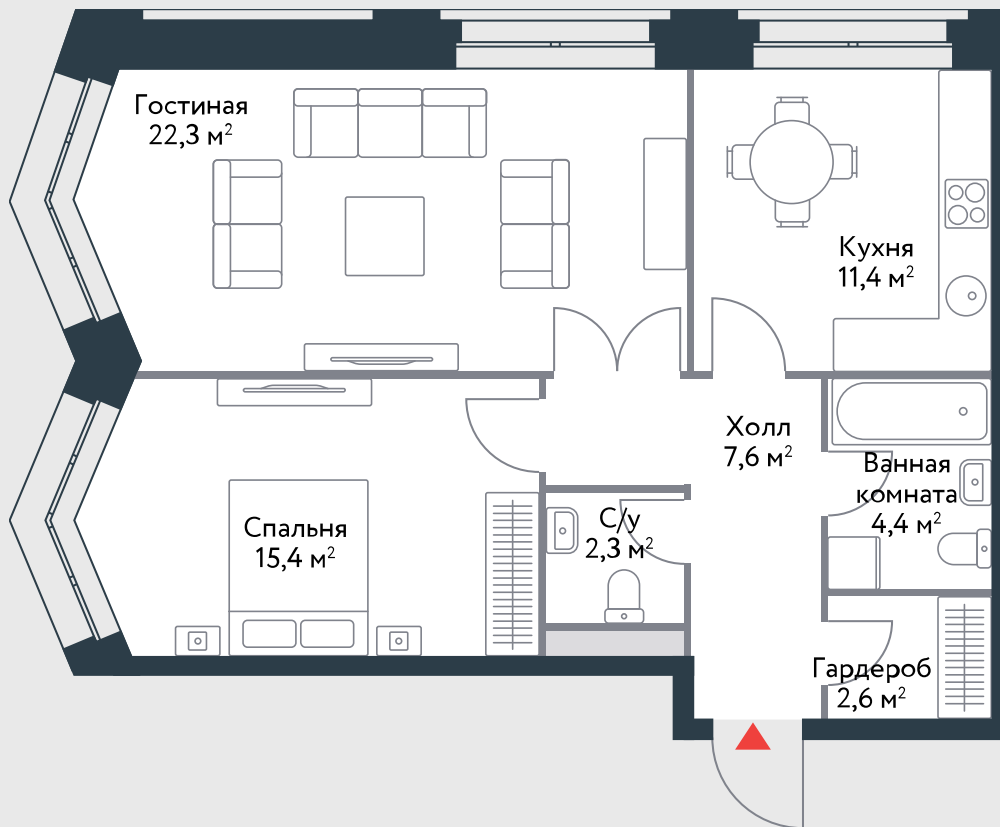

РИВЕР  
ПАРК

www.river-park.ru  
+7 (495) 620-99-99

14 ЭТАЖ

СХЕМА ЭТАЖА

КОРПУС 3 СЕКЦИЯ 1  
ЭТАЖ 14

2

*Tun*

**66 м<sup>2</sup>**

Квартира №99

ПРЕИМУЩЕСТВА

Классическая  
планировка

Эркер

**3,15**

Высота  
потолка 3,15  
м

СТОИМОСТЬ

**16 559 730 руб.**